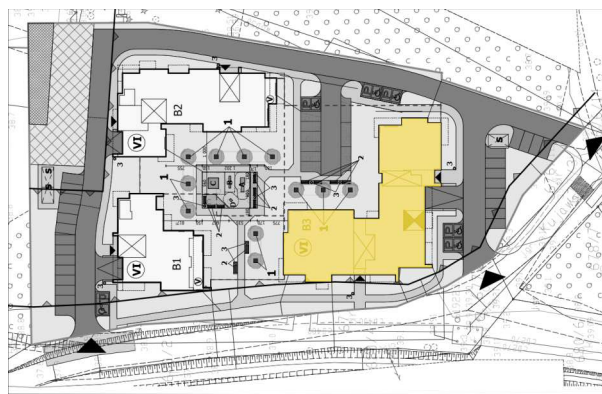

Mieszkanie 23 **39.7M²** Piętro III Klatka A

Dane

Wymiary mieszkania	39.71 m²
Wymiary balkonu	4.8 m²
Ilość pokoi	1

Kuchnia	Aneks
Piętro	III
Klatka	A

Plan Zagospodarowania terenu

Rzut piętra