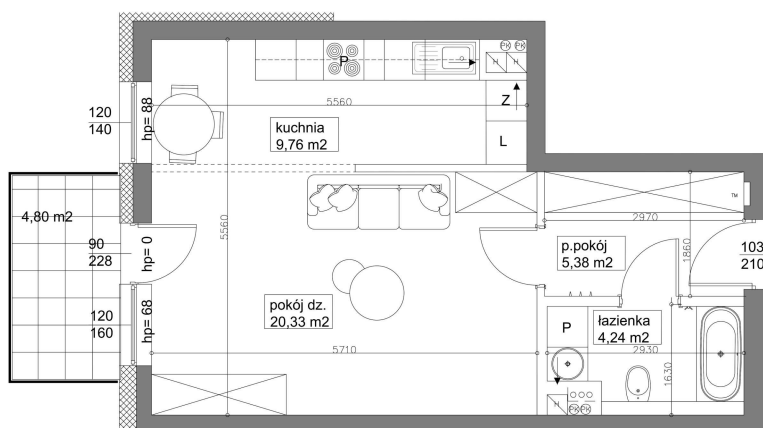

Mieszkanie 23 **39.7M²** Piętro III Klatka A

Dane

Wymiary mieszkania	39.71 m²
Wymiary balkonu	4.8 m²
Ilość pokoi	1

Kuchnia	Aneks
Piętro	III
Klatka	A

Plan Zagospodarowania terenu

Rzut piętra