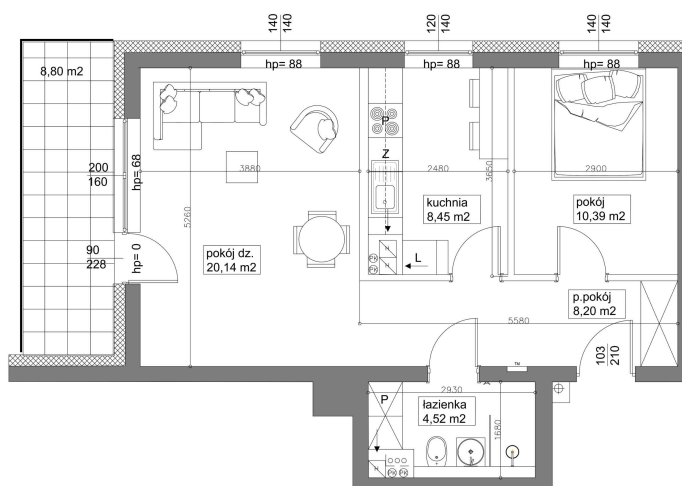

Mieszkanie 24 **51.8M²** Piętro III Klatka A

Dane

Wymiary mieszkania	51.8 m²
Wymiary balkonu	8 m²
Ilość pokoi	2

Kuchnia	Osobno
Piętro	III
Klatka	A

Plan Zagospodarowania terenu

Rzut piętra