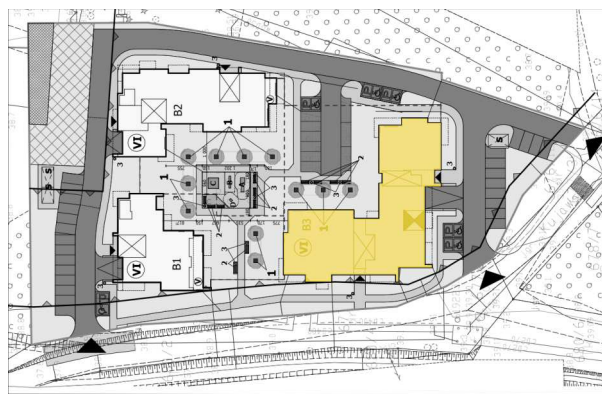

Mieszkanie 24 **51.8M²** Piętro III Klatka A

Dane

Wymiary mieszkania	51.8 m²
Wymiary balkonu	8 m²
Ilość pokoi	2

Kuchnia	Osobno
Piętro	III
Klatka	A

Plan Zagospodarowania terenu

Rzut piętra