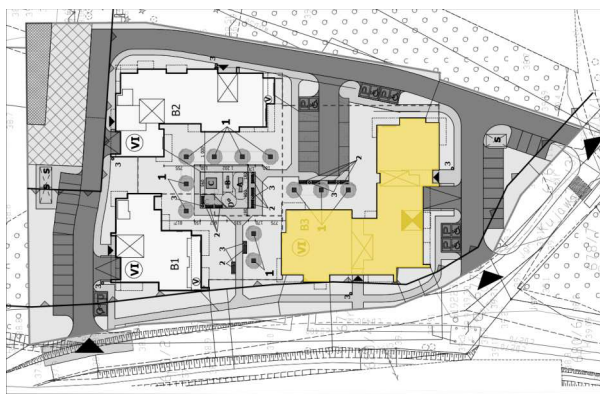

Mieszkanie 29 **46.6M²** Piętro IV Klatka A

Dane

Wymiary mieszkania **46.62 m²**
Wymiary balkonu **7.52 m²**
Ilość pokoi **2**

Kuchnia **Aneks**
Piętro **IV**
Klatka **A**

Plan Zagospodarowania terenu

Rzut piętra