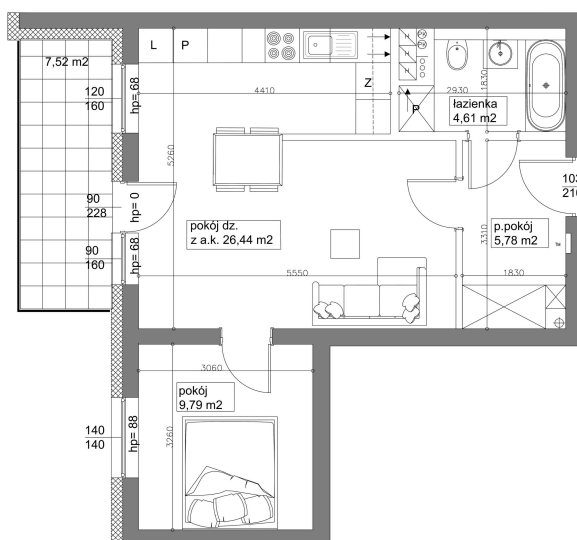

Mieszkanie 29 **46.6M²** Piętro IV Klatka A

Dane

Wymiary mieszkania **46.62 m²**
Wymiary balkonu **7.52 m²**
Ilość pokoi **2**

Kuchnia **Aneks**
Piętro **IV**
Klatka **A**

Plan Zagospodarowania terenu

Rzut piętra