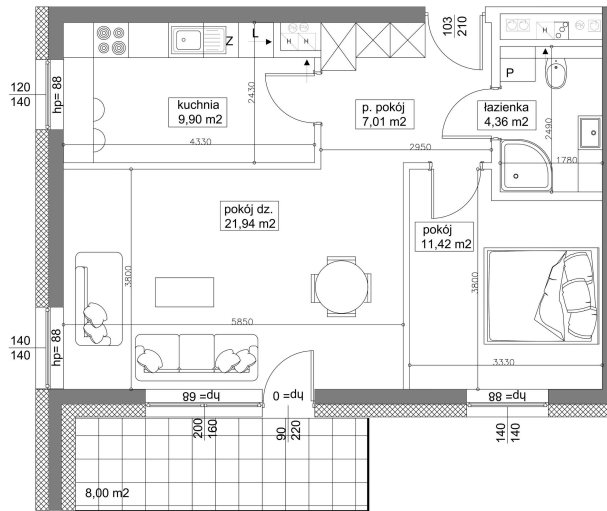

Mieszkanie 34 **54.6M²** Piętro IV Klatka A

Dane

Wymiary mieszkania **54.63 m²**
 Wymiary balkonu **8 m²**
 Ilość pokoi **2**

Kuchnia **Osobna**
 Piętro **IV**
 Klatka **A**

Plan Zagospodarowania terenu

Rzut piętra