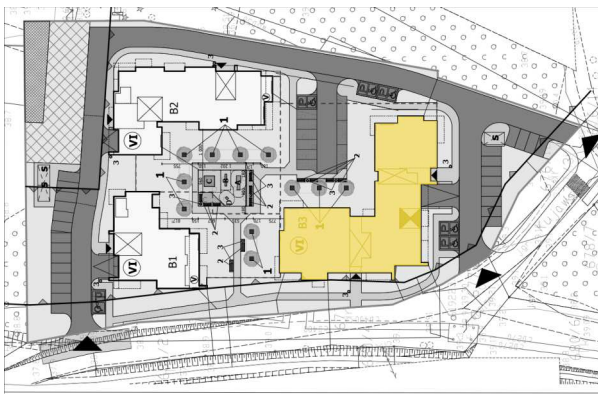

Mieszkanie 34 **54.6M²** Piętro IV Klatka A

Dane

Wymiary mieszkania **54.63 m²**
 Wymiary balkonu **8 m²**
 Ilość pokoi **2**

Kuchnia **Osobna**
 Piętro **IV**
 Klatka **A**

Plan Zagospodarowania terenu

Rzut piętra