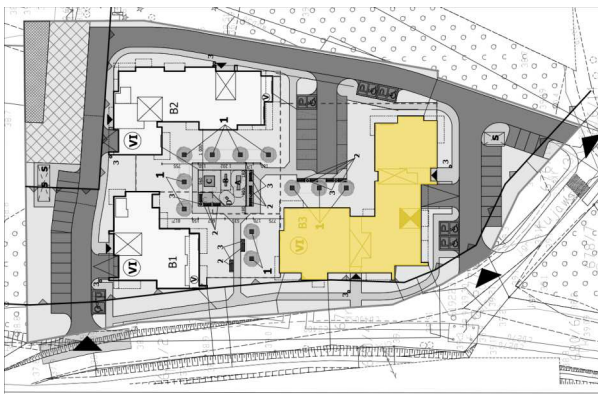

Mieszkanie 37 **39.7M²** Piętro **V** Klatka **A**

Dane

Wymiary mieszkania **39.71 m²**
 Wymiary balkonu **4.8 m²**
 Ilość pokoi **1**

Kuchnia **Aneks**
 Piętro **V**
 Klatka **A**

Plan Zagospodarowania terenu

Rzut piętrowy