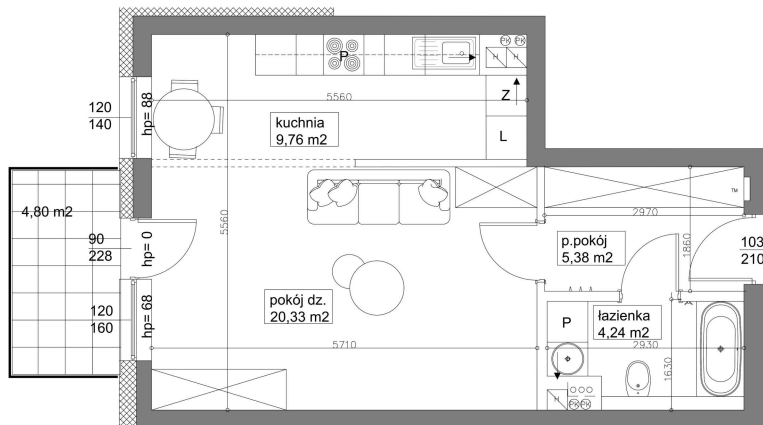

Mieszkanie 37 **39.7M²** Piętro **V** Klatka **A**

Dane

Wymiary mieszkania **39.71 m²**
 Wymiary balkonu **4.8 m²**
 Ilość pokoi **1**

Kuchnia **Aneks**
 Piętro **V**
 Klatka **A**

Plan Zagospodarowania terenu

Rzut piętrowy