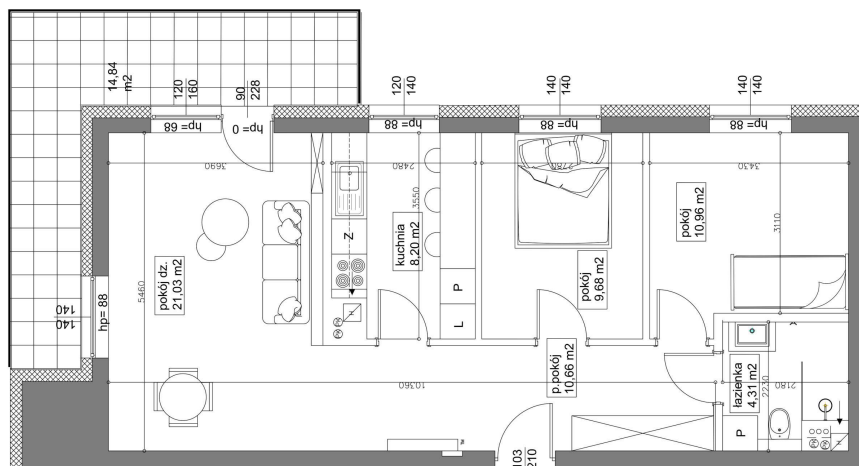

Mieszkanie 39 **64.9M²** Piętro **V** Klatka **A**

Dane

Wymiary mieszkania **64.95 m²**
 Wymiary balkonu **14.84 m²**
 Ilość pokoi **3**

Kuchnia **Osobna**
 Piętro **V**
 Klatka **A**

Plan Zagospodarowania terenu

Rzut piętra