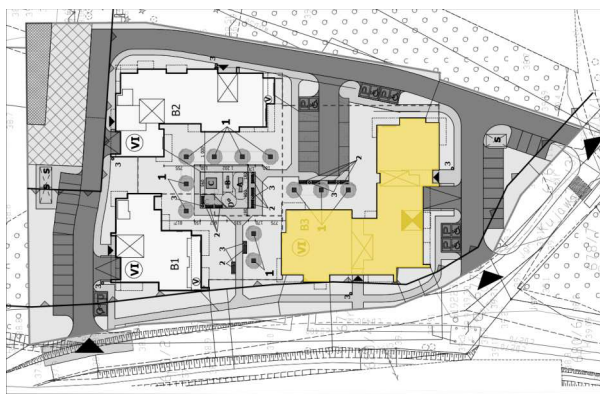

Mieszkanie 39 **64.9M²** Piętro **V** Klatka **A**

Dane

Wymiary mieszkania **64.95 m²**
 Wymiary balkonu **14.84 m²**
 Ilość pokoi **3**

Kuchnia **Osobna**
 Piętro **V**
 Klatka **A**

Plan Zagospodarowania terenu

Rzut piętra