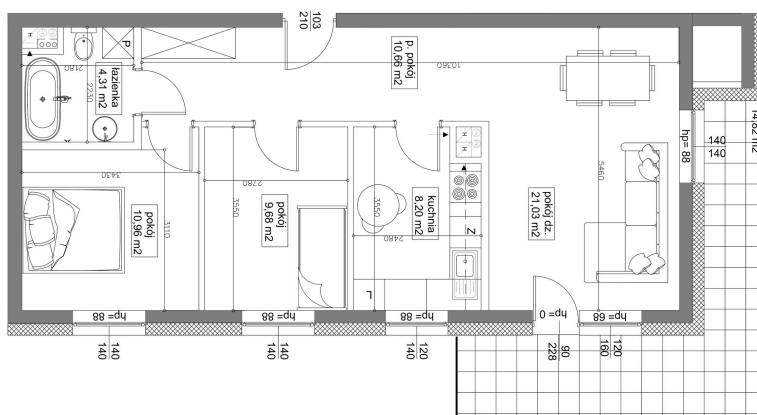

Mieszkanie 4 **64.9M²** Parter Klatka A

Dane

Wymiary mieszkania **64.95 m²**
 Wymiary balkonu **14.82 m²**
 Ilość pokoi **3**

Kuchnia **Osobna**
 Piętro **Parter**
 Klatka **A**

Plan Zagospodarowania terenu

Rzut piętra