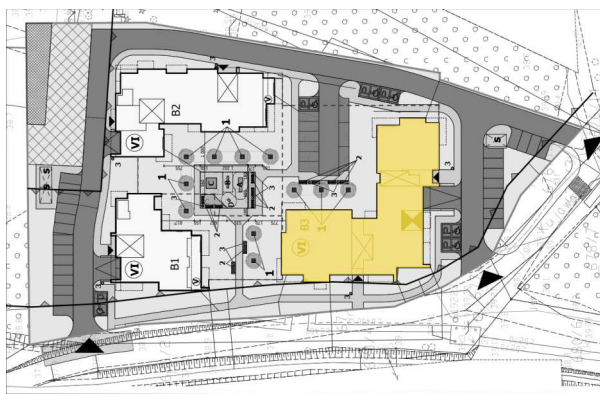

Mieszkanie 4 **64.9M²** Parter Klatka A

Dane

Wymiary mieszkania **64.95 m²**
 Wymiary balkonu **14.82 m²**
 Ilość pokoi **3**

Kuchnia **Osobna**
 Piętro **Parter**
 Klatka **A**

Plan Zagospodarowania terenu

Rzut piętra