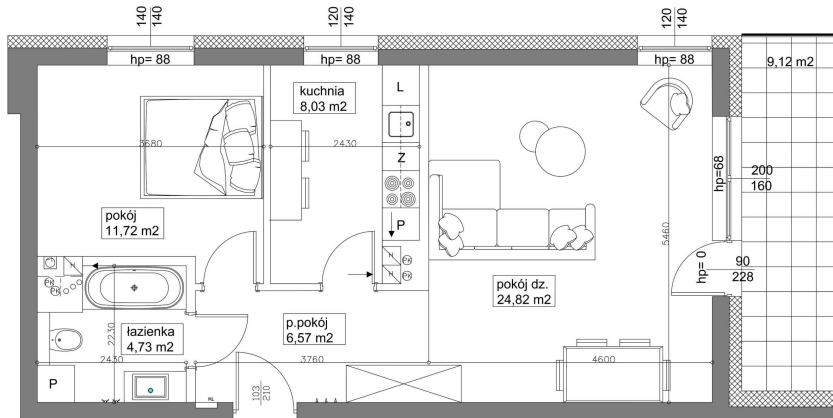

Mieszkanie 43 **55.8M²** Parter Klatka B

Dane

Wymiary mieszkania **55.87 m²**
 Wymiary balkonu **9.12 m²**
 Ilość pokoi **2**

Kuchnia **Osobna**
 Piętro **Parter**
 Klatka **B**

Plan Zagospodarowania terenu

Rzut piętra