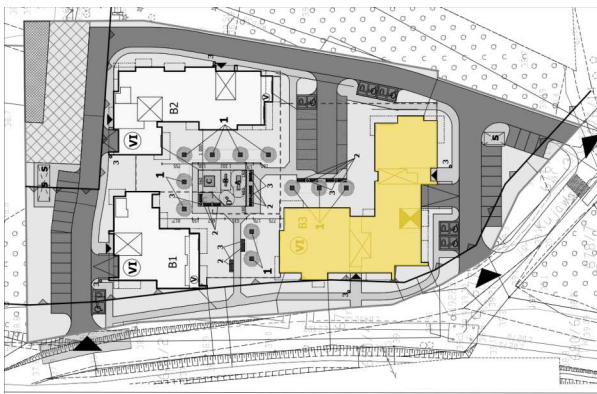

Mieszkanie 43 **55.8M²** Parter Klatka B

Dane

Wymiary mieszkania **55.87 m²**
 Wymiary balkonu **9.12 m²**
 Ilość pokoi **2**

Kuchnia **Osobna**
 Piętro **Parter**
 Klatka **B**

Plan Zagospodarowania terenu

Rzut piętra