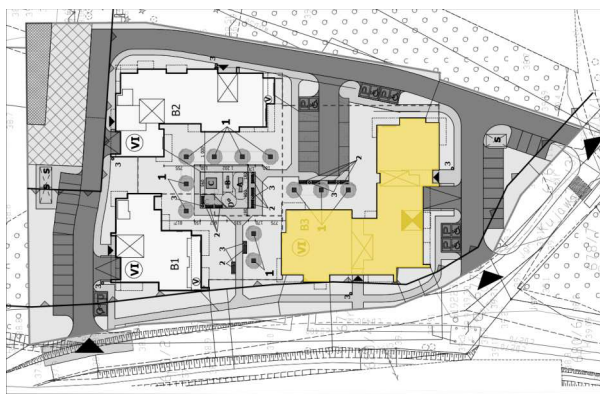

Mieszkanie 44 **53.1m²** Parter Klatka B

Dane

Wymiary mieszkania **53.1 m²**
 Wymiary balkonu **14.66 m²**
 Ilość pokoi **2**

Kuchnia **Osobna**
 Piętro **Parter**
 Klatka **B**

Plan Zagospodarowania terenu

Rzut piętra