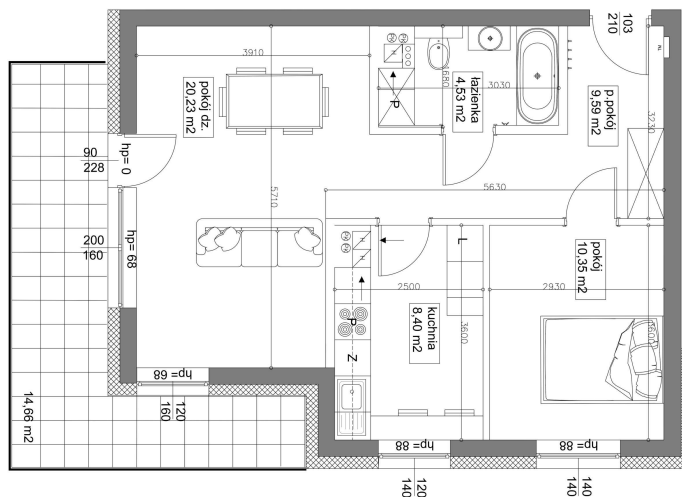

Mieszkanie 44 **53.1m²** Parter Klatka B

Dane

Wymiary mieszkania **53.1 m²**
 Wymiary balkonu **14.66 m²**
 Ilość pokoi **2**

Kuchnia **Osobna**
 Piętro **Parter**
 Klatka **B**

Plan Zagospodarowania terenu

Rzut piętra