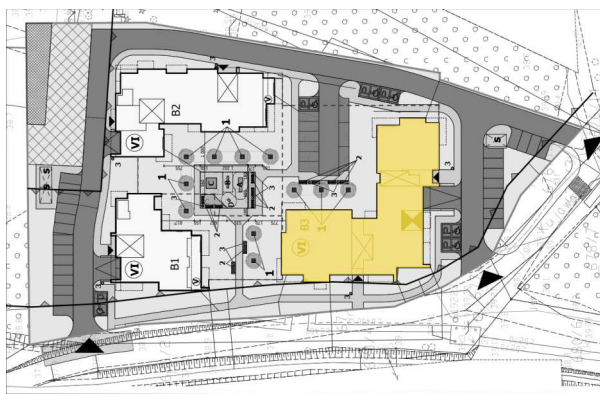

Mieszkanie 46 **59.9M²** Parter Klatka B

Dane

Wymiary mieszkania **59.99 m²**
 Wymiary balkonu **9.76 m²**
 Ilość pokoi **3**

Kuchnia **Aneks**
 Piętro **Parter**
 Klatka **B**

Plan Zagospodarowania terenu

Rzut piętra