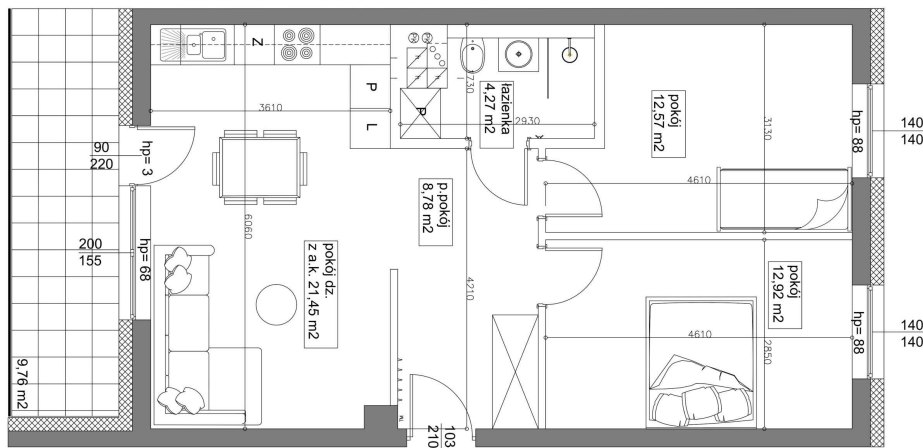

Mieszkanie 46 **59.9M²** Parter Klatka B

Dane

Wymiary mieszkania **59.99 m²**
 Wymiary balkonu **9.76 m²**
 Ilość pokoi **3**

Kuchnia **Aneks**
 Piętro **Parter**
 Klatka **B**

Plan Zagospodarowania terenu

Rzut piętra