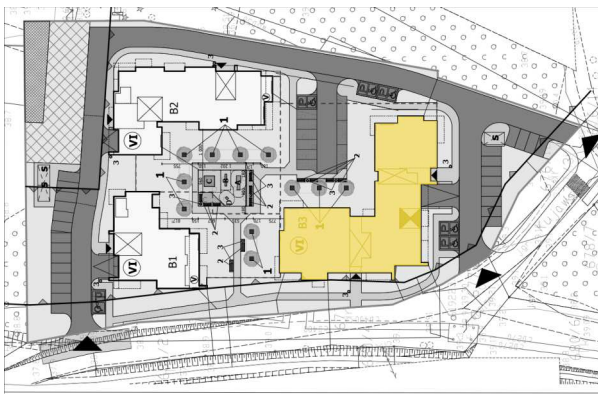

Mieszkanie 49 **45.5M²** Piętro I Klatka B

Dane

Wymiary mieszkania **45.5 m²**
 Wymiary balkonu **5.47 m²**
 Ilość pokoi **2**

Kuchnia **Aneks**
 Piętro **I**
 Klatka **B**

Plan Zagospodarowania terenu

Rzut piętra