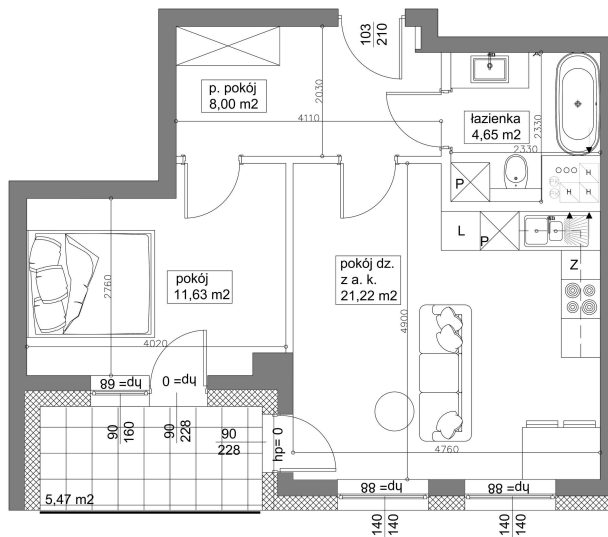

Mieszkanie 49 **45.5M²** Piętro I Klatka B

Dane

Wymiary mieszkania **45.5 m²**
 Wymiary balkonu **5.47 m²**
 Ilość pokoi **2**

Kuchnia **Aneks**
 Piętro **I**
 Klatka **B**

Plan Zagospodarowania terenu

Rzut piętra