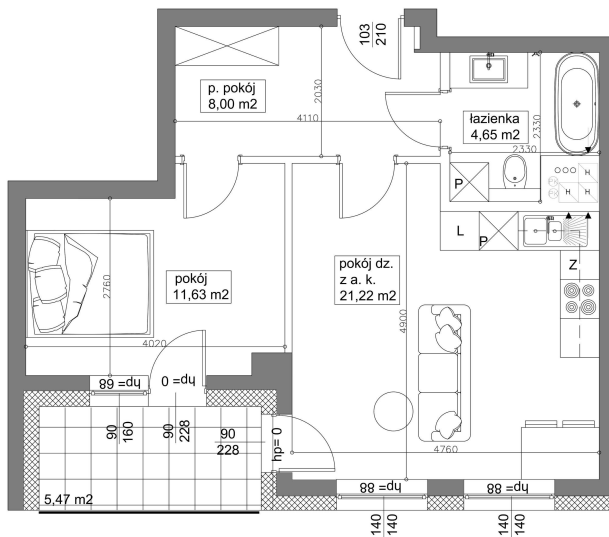

Mieszkanie 53 **45.5M²** Piętro II Klatka B

Dane

Wymiary mieszkania **45.5 m²**
 Wymiary balkonu **5.47 m²**
 Ilość pokoi **2**

Kuchnia **Aneks**
 Piętro **II**
 Klatka **B**

Plan Zagospodarowania terenu

Rzut piętra