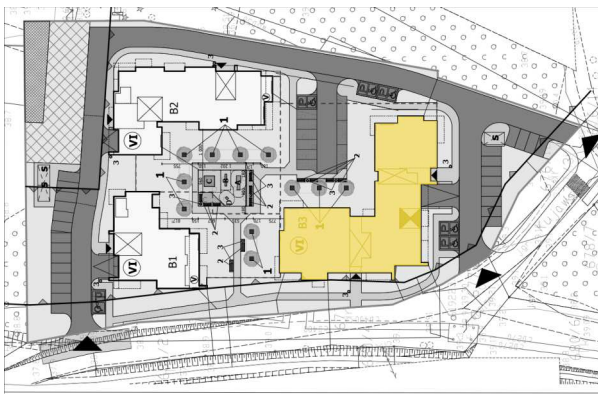

Mieszkanie 54 **59.9M²** Piętro II Klatka B

Dane

Wymiary mieszkania **59.99 m²**
 Wymiary balkonu **9.76 m²**
 Ilość pokoi **3**

Kuchnia **Aneks**
 Piętro **II**
 Klatka **B**

Plan Zagospodarowania terenu

Rzut piętra