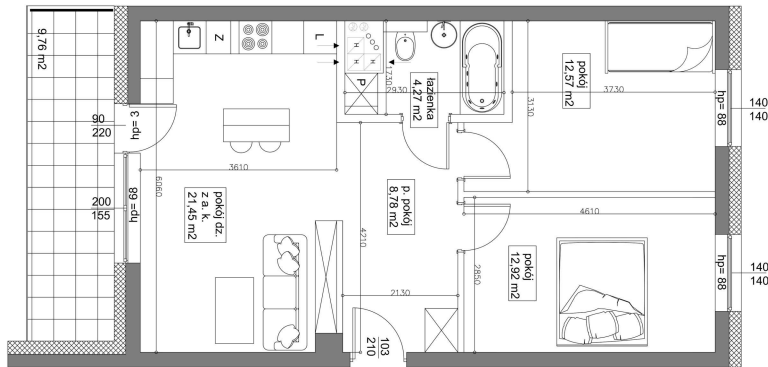

Mieszkanie 54 **59.9M²** Piętro II Klatka B

Dane

Wymiary mieszkania **59.99 m²**
 Wymiary balkonu **9.76 m²**
 Ilość pokoi **3**

Kuchnia **Aneks**
 Piętro **II**
 Klatka **B**

Plan Zagospodarowania terenu

Rzut piętra