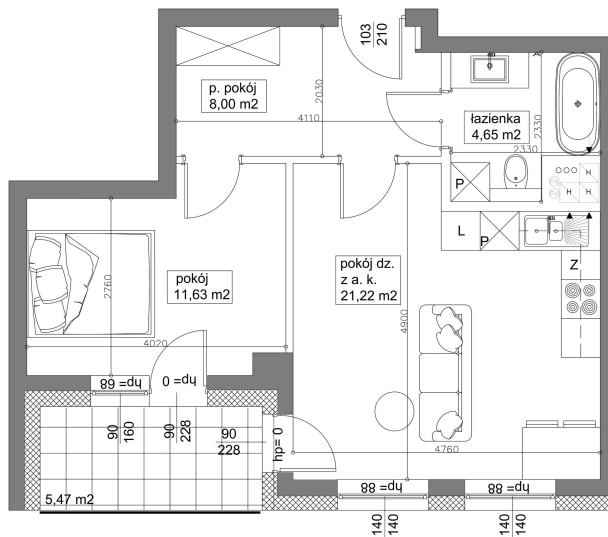

Mieszkanie 57 **45.5M²** Piętro III Klatka B

Dane

Wymiary mieszkania **45.5 m²**
 Wymiary balkonu **5.47 m²**
 Ilość pokoi **2**

Kuchnia **Aneks**
 Piętro **III**
 Klatka **B**

Plan Zagospodarowania terenu

Rzut piętra