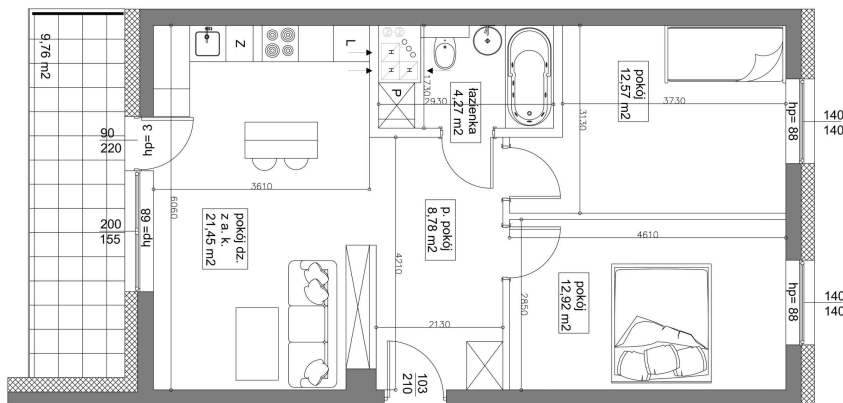

Mieszkanie 58 **59.9M²** Piętro III Klatka B

Dane

Wymiary mieszkania **59.99 m²**
 Wymiary balkonu **9.76 m²**
 Ilość pokoi **3**

Kuchnia **Aneks**
 Piętro **III**
 Klatka **B**

Plan Zagospodarowania terenu

Rzut piętra