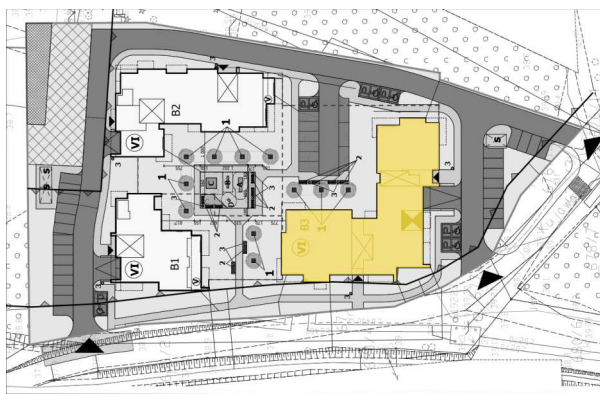

Mieszkanie 58 **59.9M²** Piętro III Klatka B

Dane

Wymiary mieszkania **59.99 m²**
 Wymiary balkonu **9.76 m²**
 Ilość pokoi **3**

Kuchnia **Aneks**
 Piętro **III**
 Klatka **B**

Plan Zagospodarowania terenu

Rzut piętra