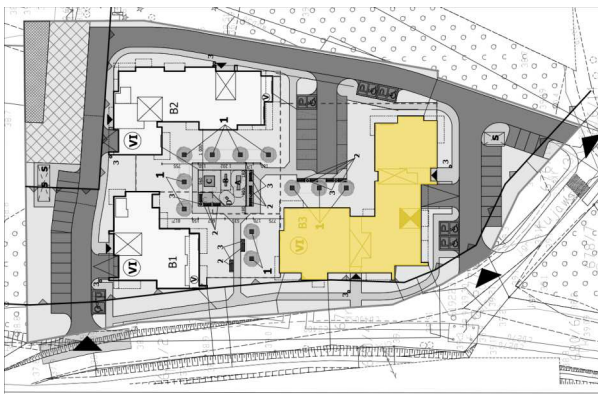

Mieszkanie 61 **45.5M²** Piętro IV Klatka B

Dane

Wymiary mieszkania **45.5 m²**
 Wymiary balkonu **5.47 m²**
 Ilość pokoi **2**

Kuchnia **Aneks**
 Piętro **IV**
 Klatka **B**

Plan Zagospodarowania terenu

Rzut piętra