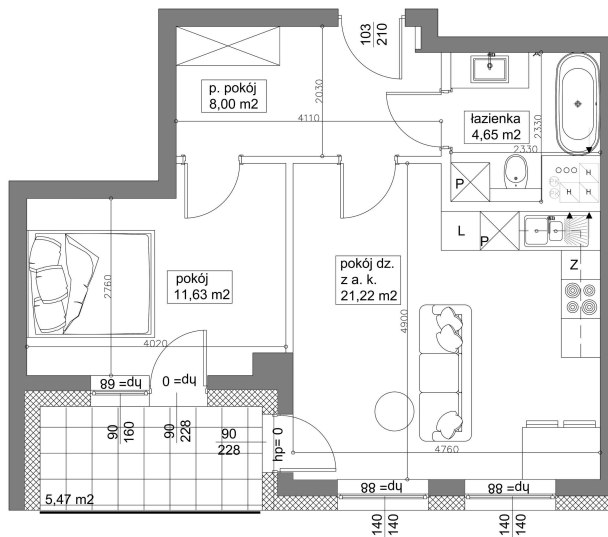

Mieszkanie 61 **45.5M²** Piętro IV Klatka B

Dane

Wymiary mieszkania **45.5 m²**
 Wymiary balkonu **5.47 m²**
 Ilość pokoi **2**

Kuchnia **Aneks**
 Piętro **IV**
 Klatka **B**

Plan Zagospodarowania terenu

Rzut piętra