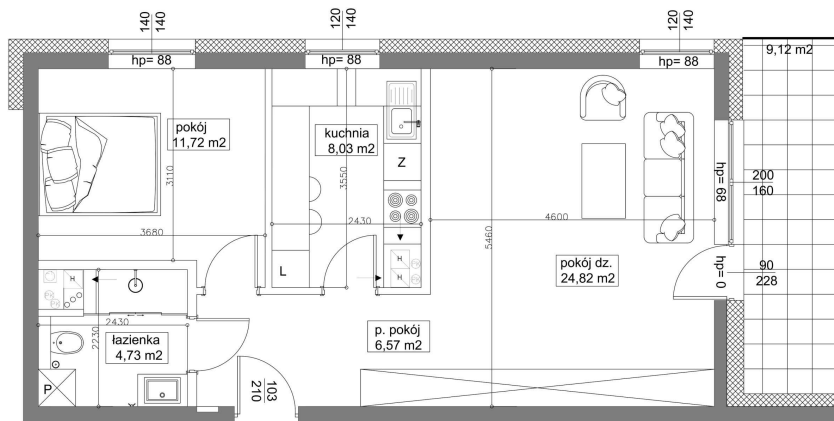

Mieszkanie 63 **55.8M²** Piętro **V** Klatka **B**

Dane

Wymiary mieszkania **55.87 m²**
 Wymiary balkonu **9.12 m²**
 Ilość pokoi **2**

Kuchnia **Osobna**
 Piętro **V**
 Klatka **B**

Plan Zagospodarowania terenu

Rzut piętra