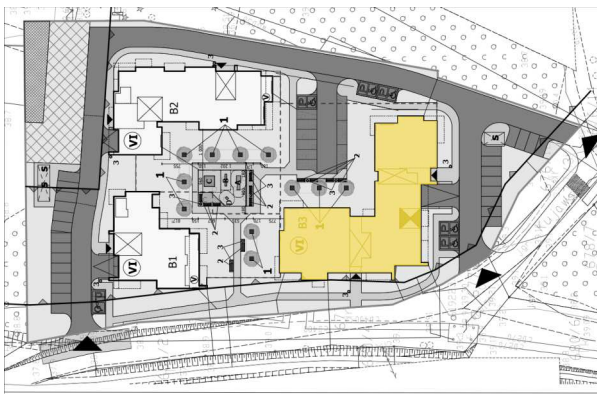

Mieszkanie 63 **55.8M²** Piętro **V** Klatka **B**

Dane

Wymiary mieszkania **55.87 m²**
 Wymiary balkonu **9.12 m²**
 Ilość pokoi **2**

Kuchnia **Osobna**
 Piętro **V**
 Klatka **B**

Plan Zagospodarowania terenu

Rzut piętra