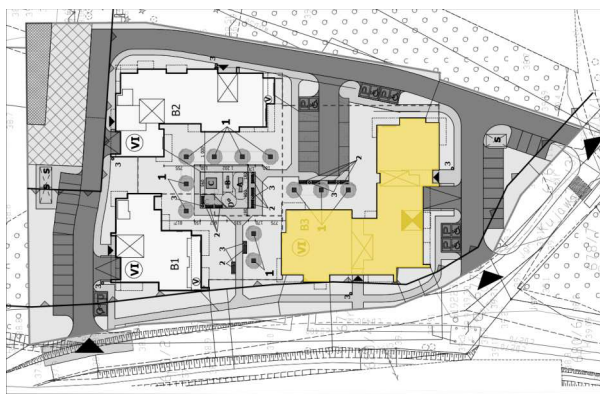

Mieszkanie 64 **53.1M²** Piętro **V** Klatka **B**

Dane

Wymiary mieszkania **53.1 m²**
 Wymiary balkonu **14.63 m²**
 Ilość pokoi **2**

Kuchnia **Osobna**
 Piętro **V**
 Klatka **B**

Plan Zagospodarowania terenu

Rzut piętra