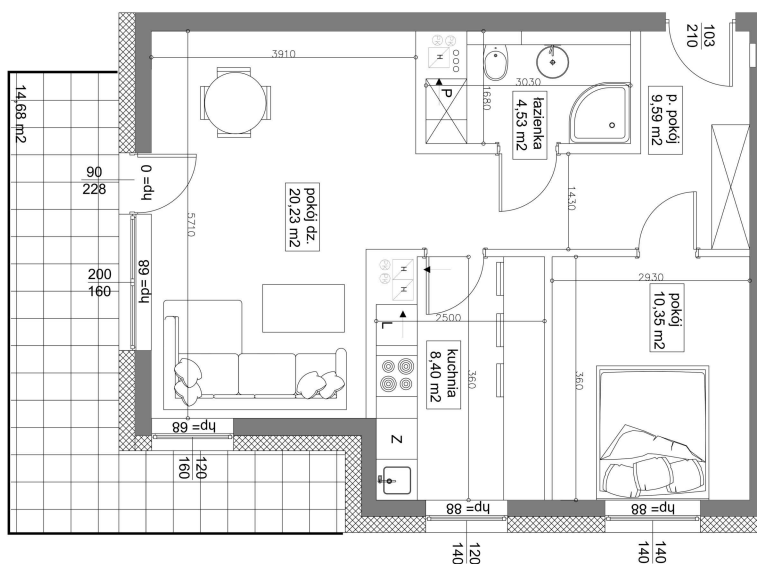

Mieszkanie 64 **53.1M²** Piętro **V** Klatka **B**

Dane

Wymiary mieszkania **53.1 m²**
 Wymiary balkonu **14.63 m²**
 Ilość pokoi **2**

Kuchnia **Osobna**
 Piętro **V**
 Klatka **B**

Plan Zagospodarowania terenu

Rzut piętra