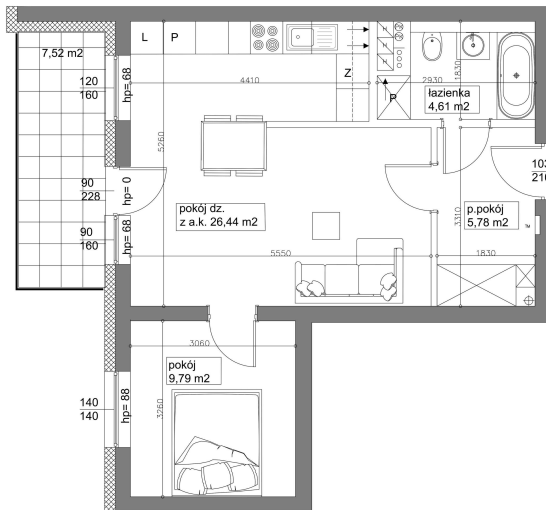

Mieszkanie 8 **46.6M²** Piętro I Klatka A

Dane

Wymiary mieszkania **46.62 m²**
 Wymiary balkonu **7.52 m²**
 Ilość pokoi **2**

Kuchnia **Aneks**
 Piętro **I**
 Klatka **A**

Plan Zagospodarowania terenu

Rzut piętra