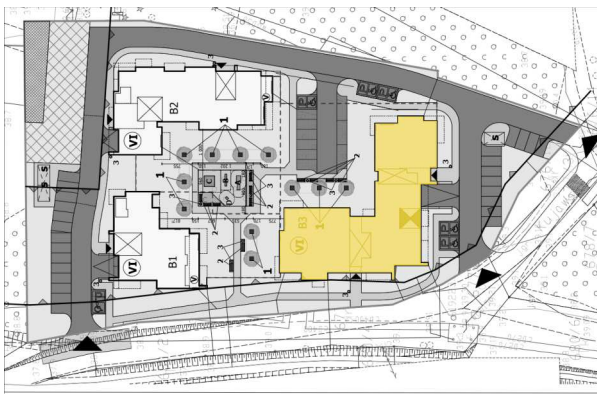

Mieszkanie 8 **46.6M²** Piętro I Klatka A

Dane

Wymiary mieszkania **46.62 m²**
 Wymiary balkonu **7.52 m²**
 Ilość pokoi **2**

Kuchnia **Aneks**
 Piętro **I**
 Klatka **A**

Plan Zagospodarowania terenu

Rzut piętra