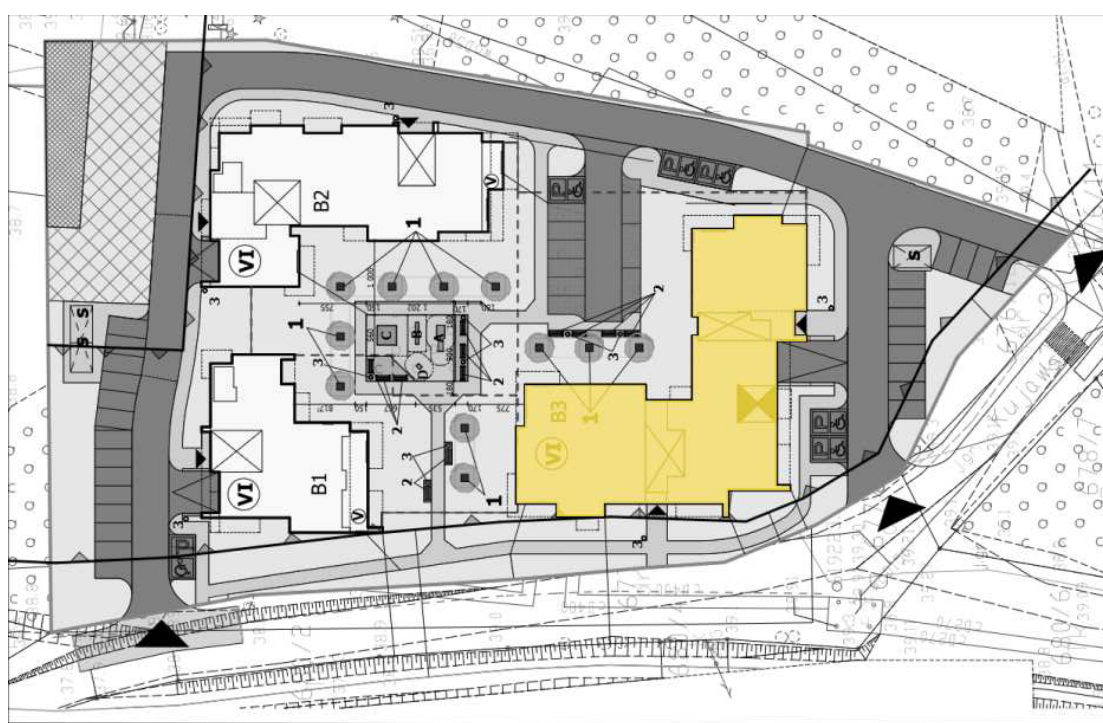

Mieszkanie 18 64.9M<sup>2</sup> Piętro II Klatka A

### Dane

Wymiary mieszkania	64.95 m <sup>2</sup>
Wymiary balkonu	14.84 m <sup>2</sup>
Ilość pokoi	3

Kuchnia	Osobna
Piętro	II
Klatka	A

### Plan Zagospodarowania terenu

### Rzut piętra