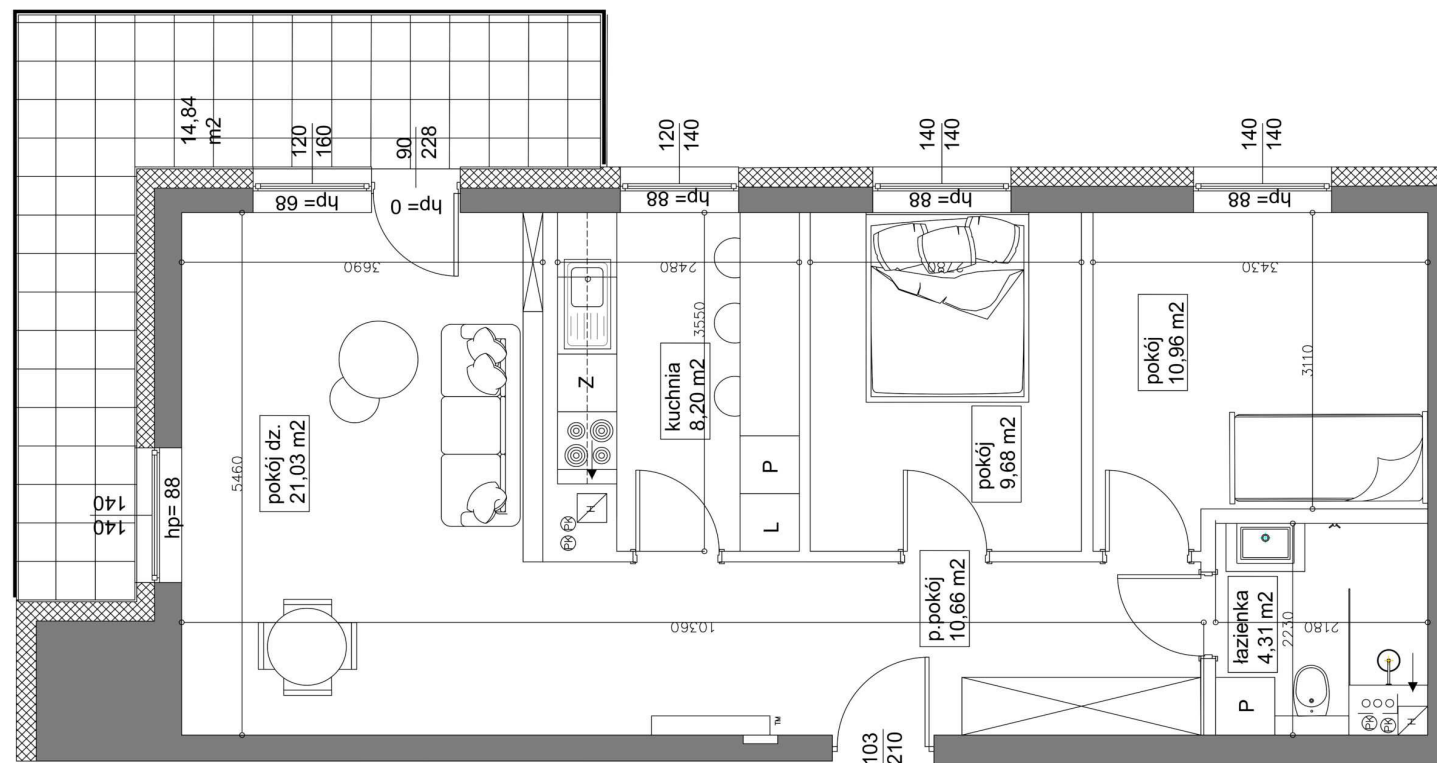

Mieszkanie 18 64.9M<sup>2</sup> Piętro II Klatka A

### Dane

Wymiary mieszkania	64.95 m <sup>2</sup>
Wymiary balkonu	14.84 m <sup>2</sup>
Ilość pokoi	3

Kuchnia	Osobna
Piętro	II
Klatka	A

### Rzut piętra