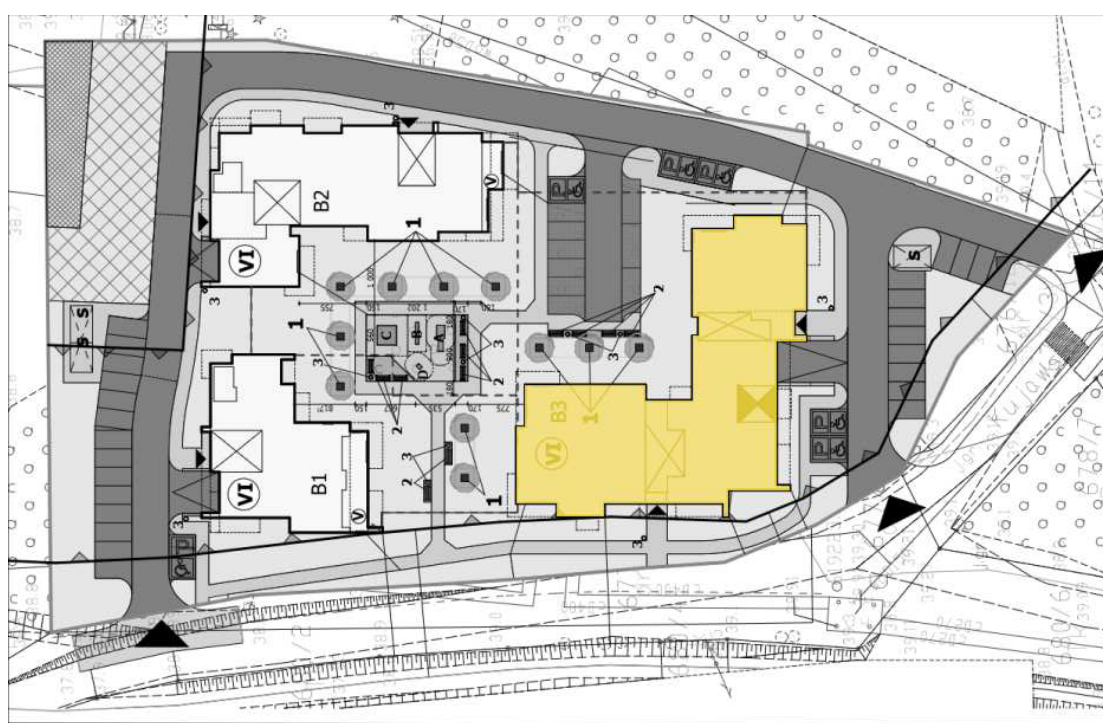

Mieszkanie 20 54.6M² Piętro II Klatka A

Dane

Wymiary mieszkania 54.63 m²
 Wymiary balkonu 8 m²
 Ilość pokoi 2

Kuchnia Osobna
 Piętro II
 Klatka A

Plan Zagospodarowania terenu

Rzut piętra