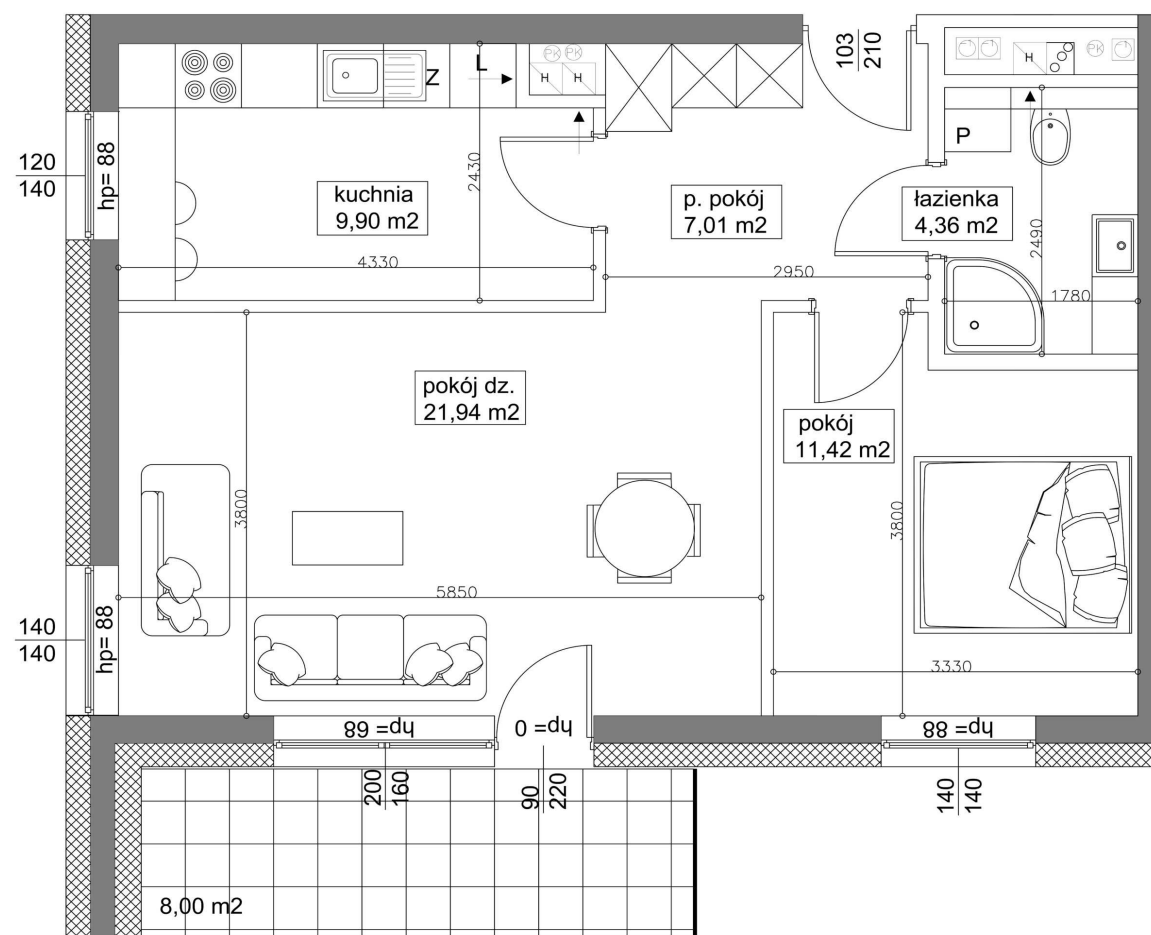

Mieszkanie 20 54.6M² Piętro II Klatka A

Dane

Wymiary mieszkania 54.63 m²
 Wymiary balkonu 8 m²
 Ilość pokoi 2

Kuchnia Osobna
 Piętro II
 Klatka A

Plan Zagospodarowania terenu

Rzut piętra