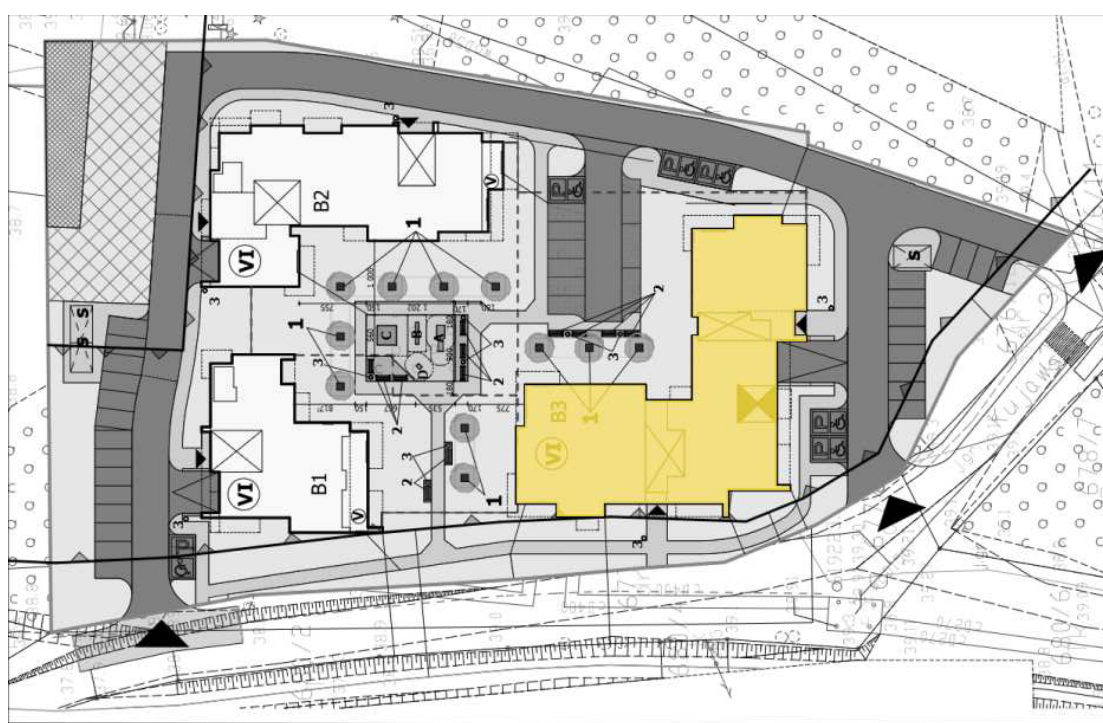

Mieszkanie 24 51.8M² Piętro III Klatka A

Dane

Wymiary mieszkania 51.8 m²
Wymiary balkonu 8 m²
Ilość pokoi 2

Kuchnia Osobno
Piętro III
Klatka A

Plan Zagospodarowania terenu

Rzut piętra