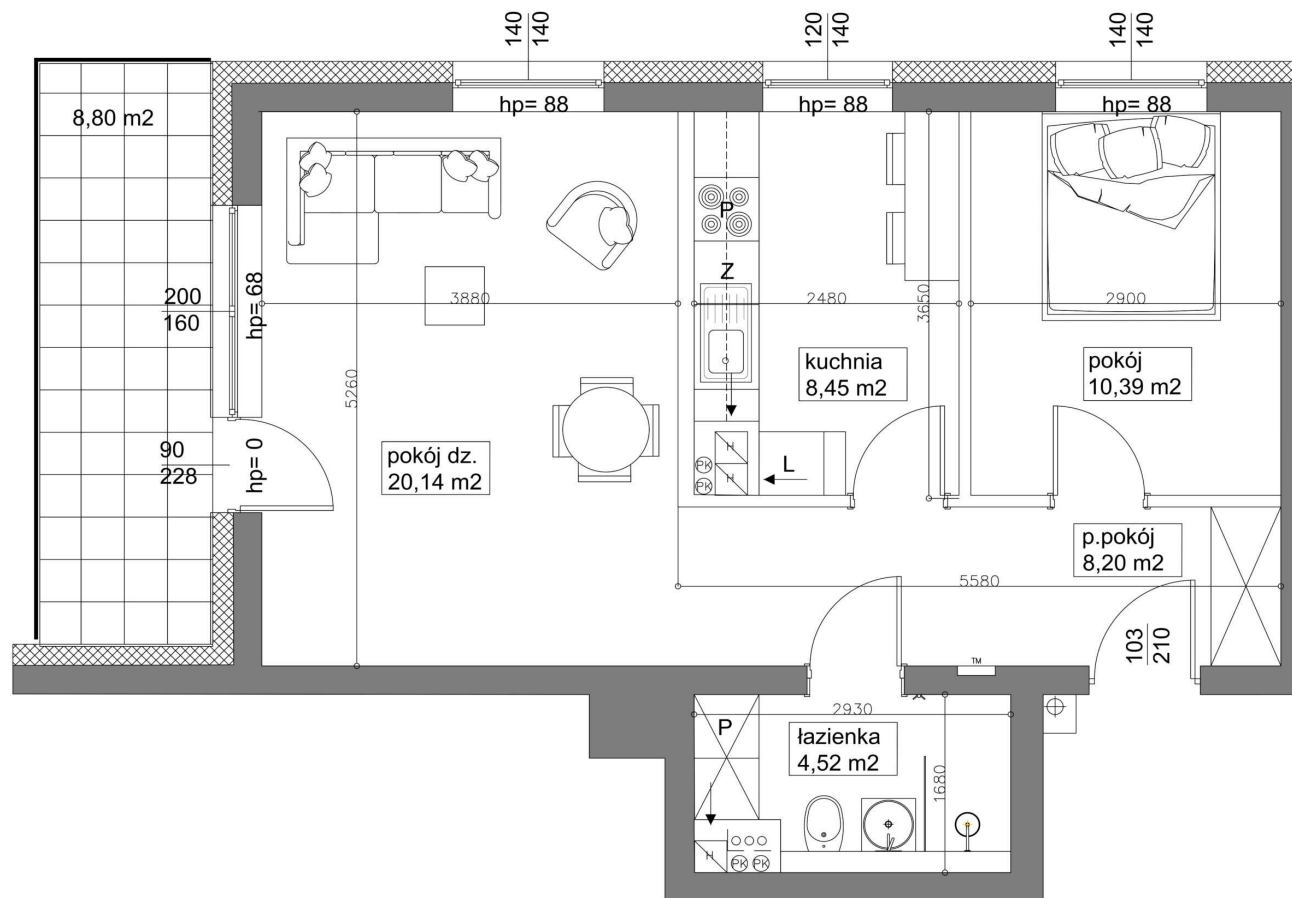

Mieszkanie 24 51.8M² Piętro III Klatka A

Dane

Wymiary mieszkania 51.8 m²
Wymiary balkonu 8 m²
Ilość pokoi 2

Kuchnia Osobno
Piętro III
Klatka A

Plan Zagospodarowania terenu

Rzut piętra