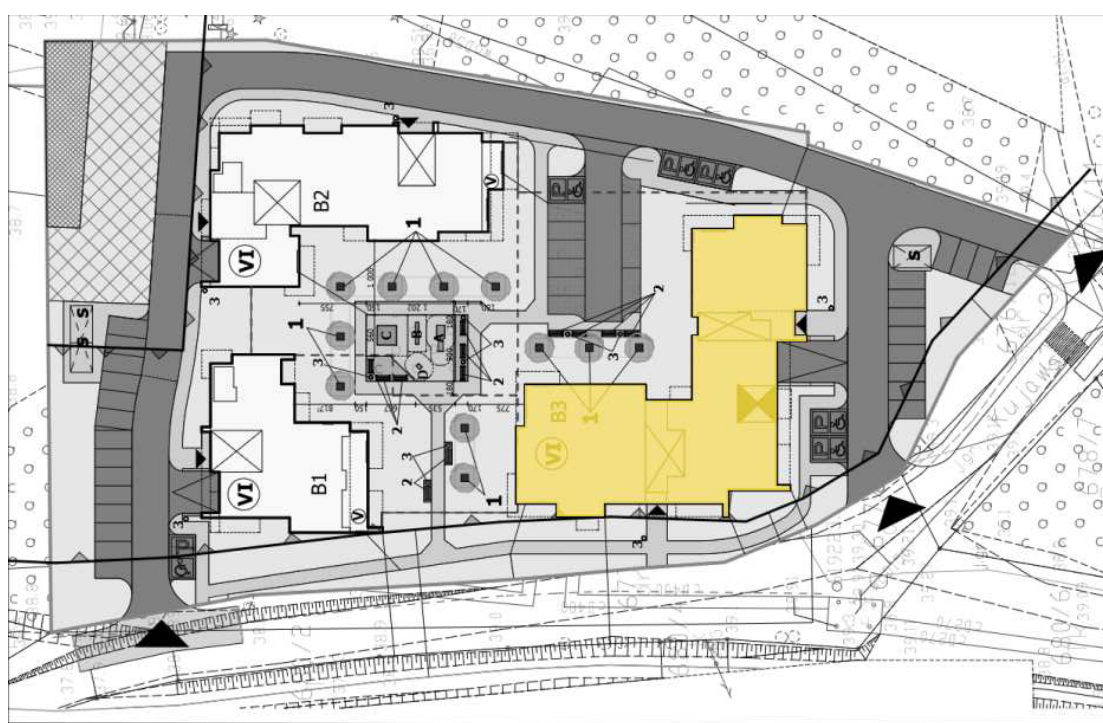

Mieszkanie 25 64.9M<sup>2</sup> Piętro III Klatka A

### Dane

Wymiary mieszkania	64.95 m <sup>2</sup>
Wymiary balkonu	14.84 m <sup>2</sup>
Ilość pokoi	3

Kuchnia	Osobno
Piętro	III
Klatka	A

### Plan Zagospodarowania terenu

### Rzut piętra