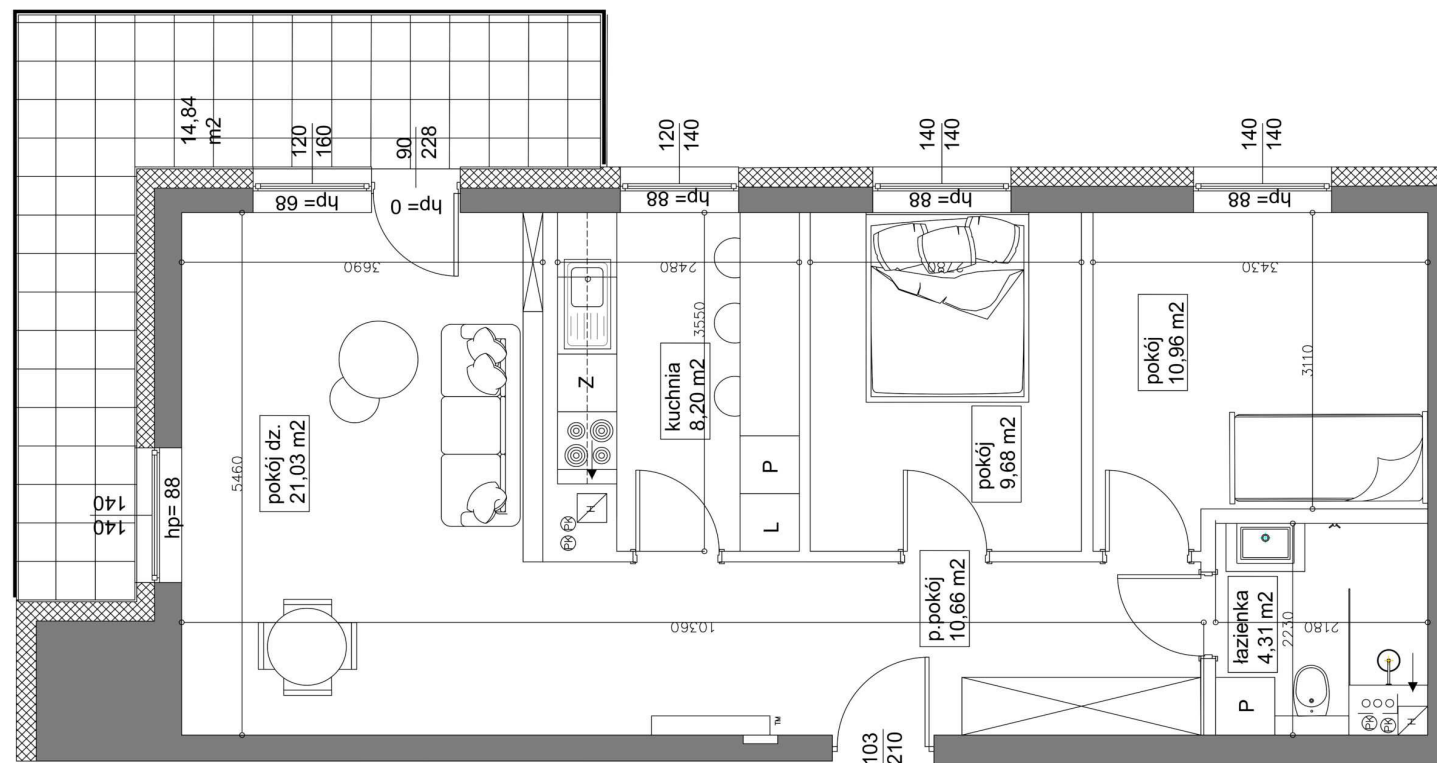

Mieszkanie 25 64.9M<sup>2</sup> Piętro III Klatka A

### Dane

Wymiary mieszkania	64.95 m <sup>2</sup>
Wymiary balkonu	14.84 m <sup>2</sup>
Ilość pokoi	3

Kuchnia	Osobno
Piętro	III
Klatka	A

### Rzut piętra