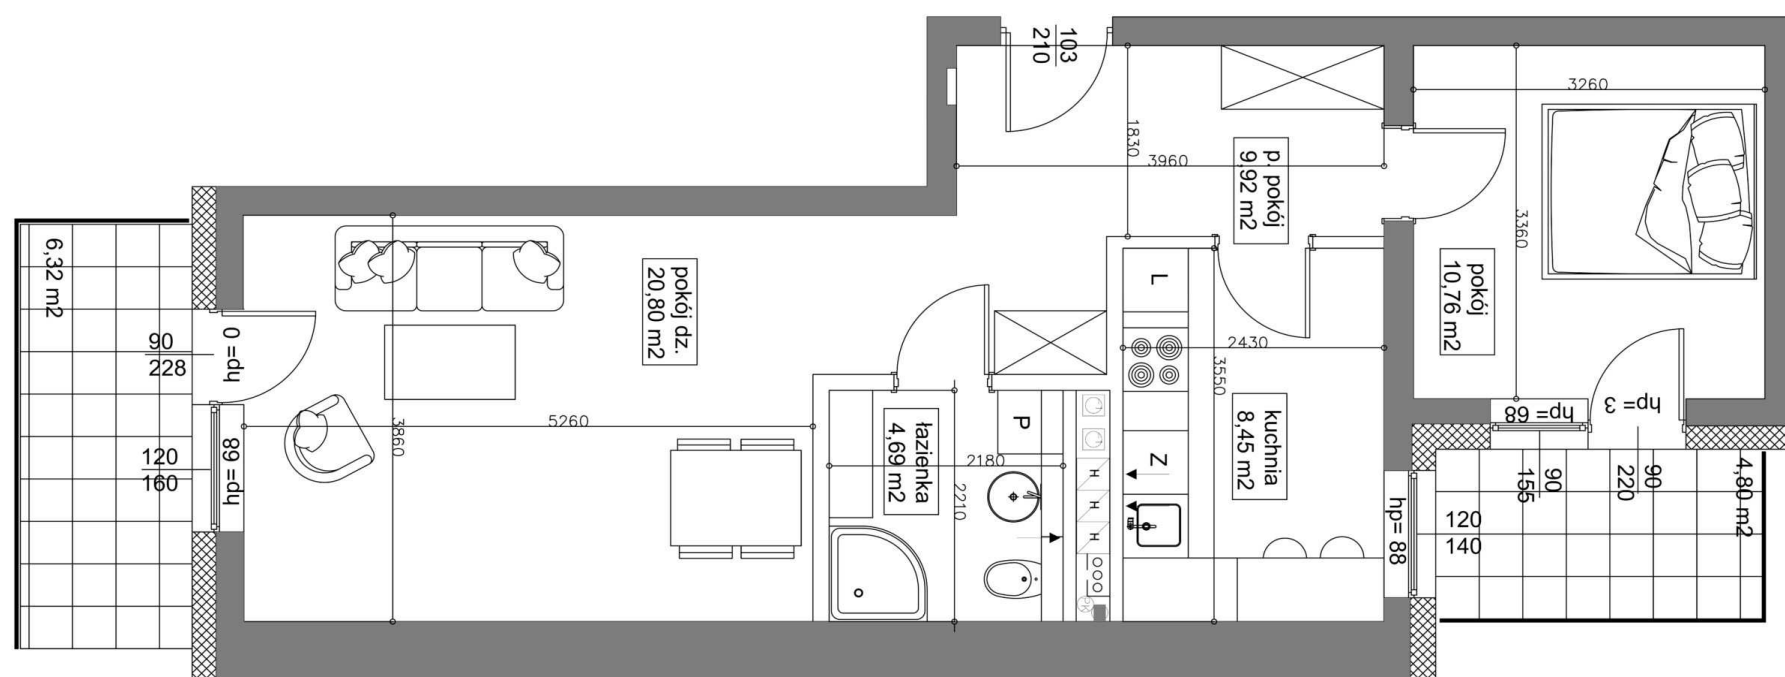

Mieszkanie 26 54.6M² Piętro III Klatka A

Dane

Wymiary mieszkania	54.62 m ²
Wymiary balkonu	6.32 m ²
Ilość pokoi	2

Kuchnia	Osobno
Piętro	III
Klatka	A

Plan Zagospodarowania terenu

Rzut piętra