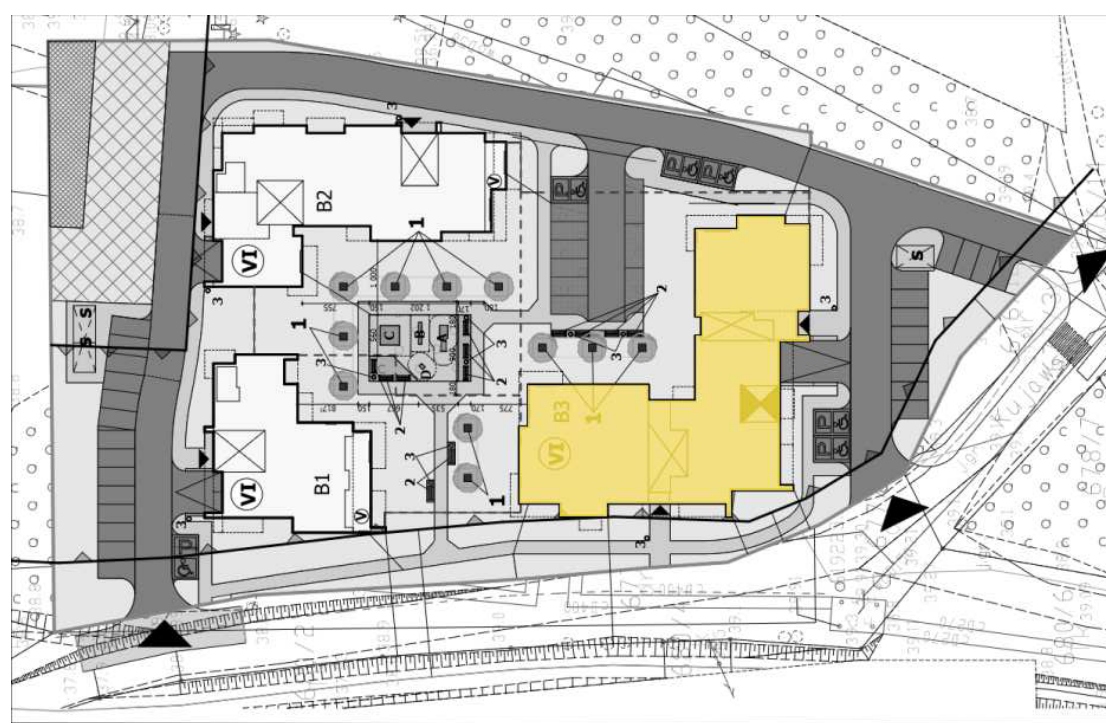

Mieszkanie 26 54.6M² Piętro III Klatka A

Dane

Wymiary mieszkania	54.62 m ²
Wymiary balkonu	6.32 m ²
Ilość pokoi	2

Kuchnia	Osobno
Piętro	III
Klatka	A

Plan Zagospodarowania terenu

Rzut piętra