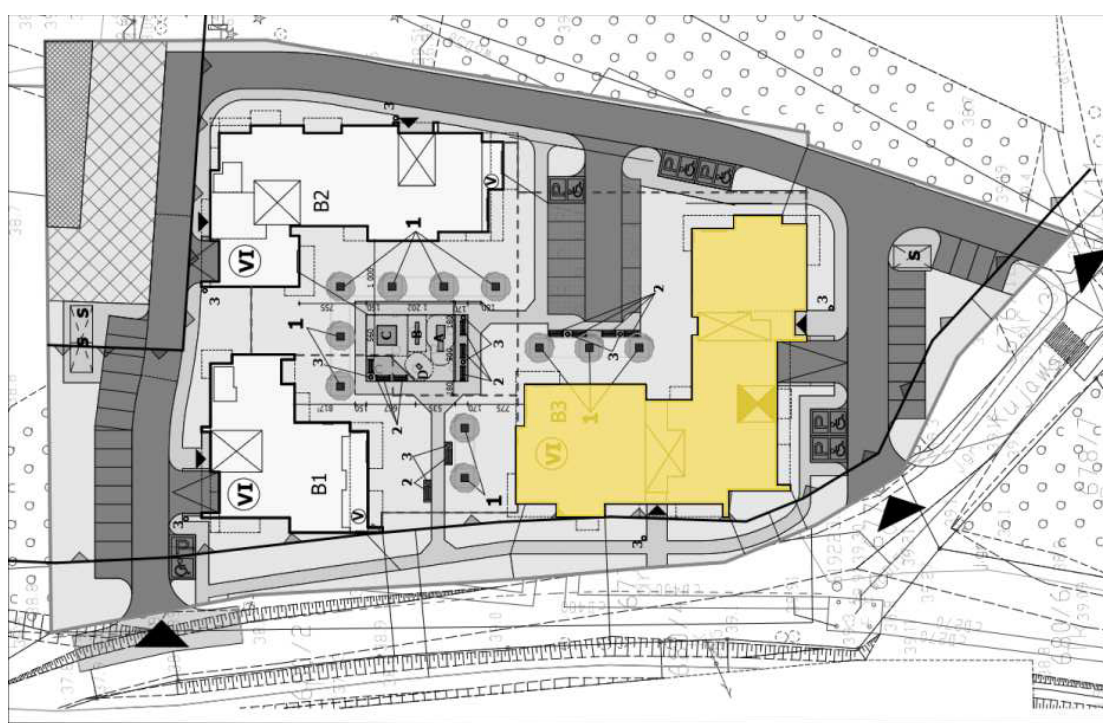

Dane

Wymiary mieszkania	64.95 m ²
Wymiary balkonu	14.84 m ²
Ilość pokoi	3

Kuchnia	Osobna
Piętro	IV
Klatka	A

Plan Zagospodarowania terenu

Rzut piętra