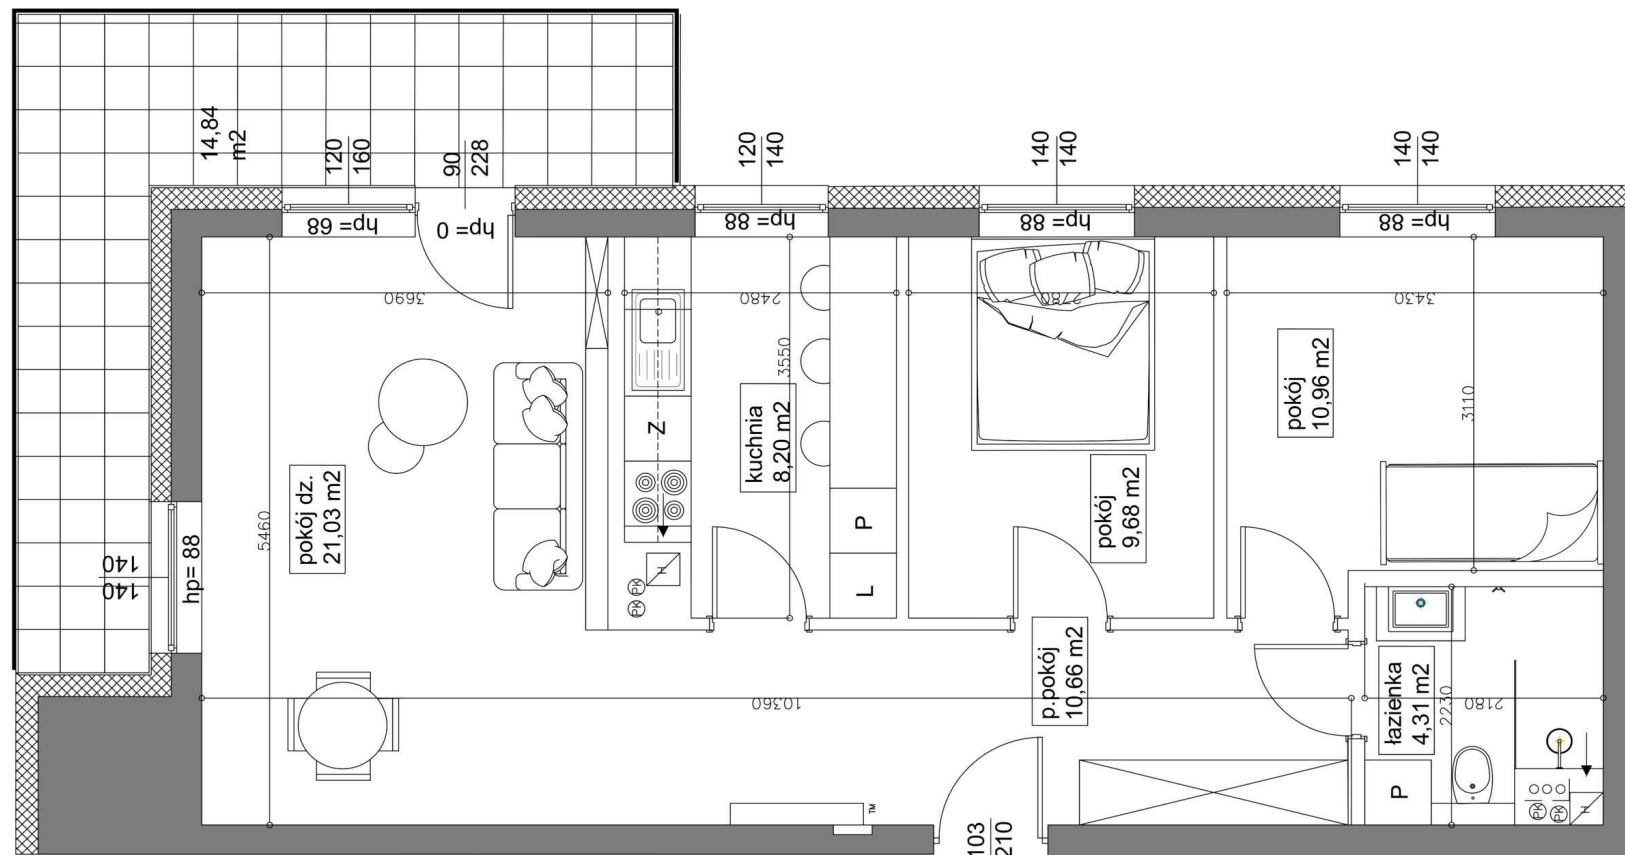

Mieszkanie 39 64.9M² Piętro V Klatka A

Dane

Wymiary mieszkania	64.95 m ²
Wymiary balkonu	14.84 m ²
Ilość pokoi	3

Kuchnia	Osobna
Piętro	V
Klatka	A

Plan Zagospodarowania terenu

Rzut piętra