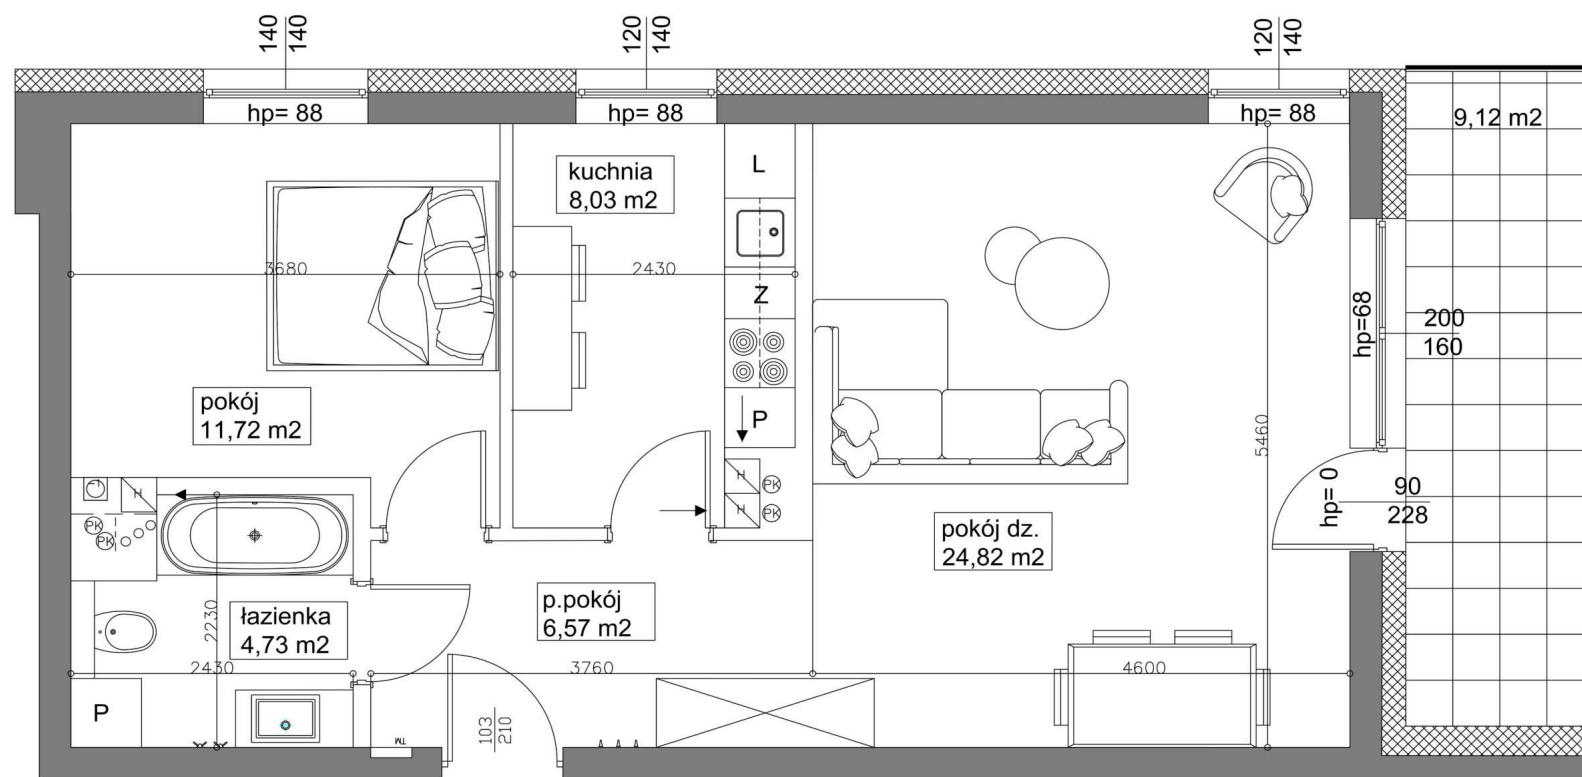

Mieszkanie 43 55.8M<sup>2</sup> Parter Klatka B

### Dane

Wymiary mieszkania	55.87 m <sup>2</sup>
Wymiary balkonu	9.12 m <sup>2</sup>
Ilość pokoi	2

Kuchnia	Osobna
Piętro	Parter
Klatka	B

### Plan Zagospodarowania terenu