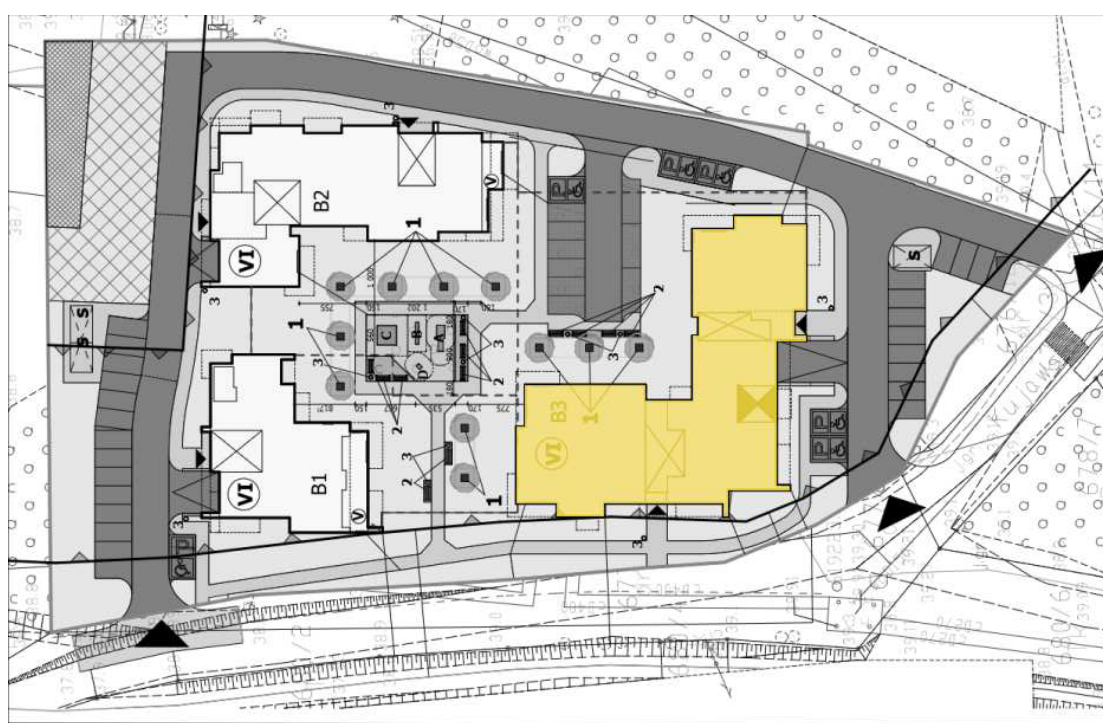

Mieszkanie 44 53.1M² Parter Klatka B

Dane

Wymiary mieszkania	53.1 m ²
Wymiary balkonu	14.66 m ²
Ilość pokoi	2

Kuchnia	Osobna
Piętro	Parter
Klatka	B

Plan Zagospodarowania terenu

Rzut piętra