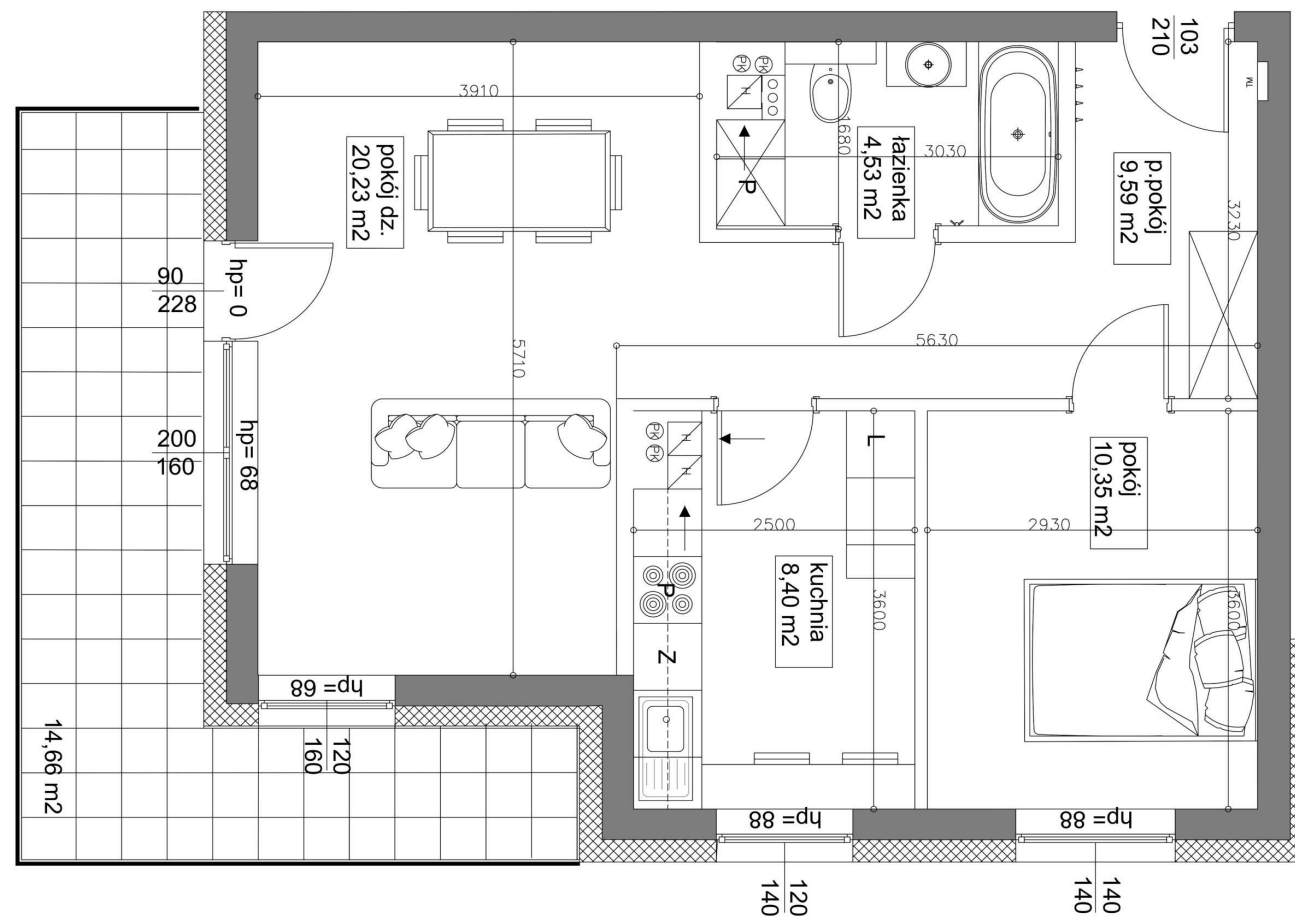

Mieszkanie 44 53.1M² Parter Klatka B

Dane

Wymiary mieszkania	53.1 m ²
Wymiary balkonu	14.66 m ²
Ilość pokoi	2

Kuchnia	Osobna
Piętro	Parter
Klatka	B

Plan Zagospodarowania terenu

Rzut piętra