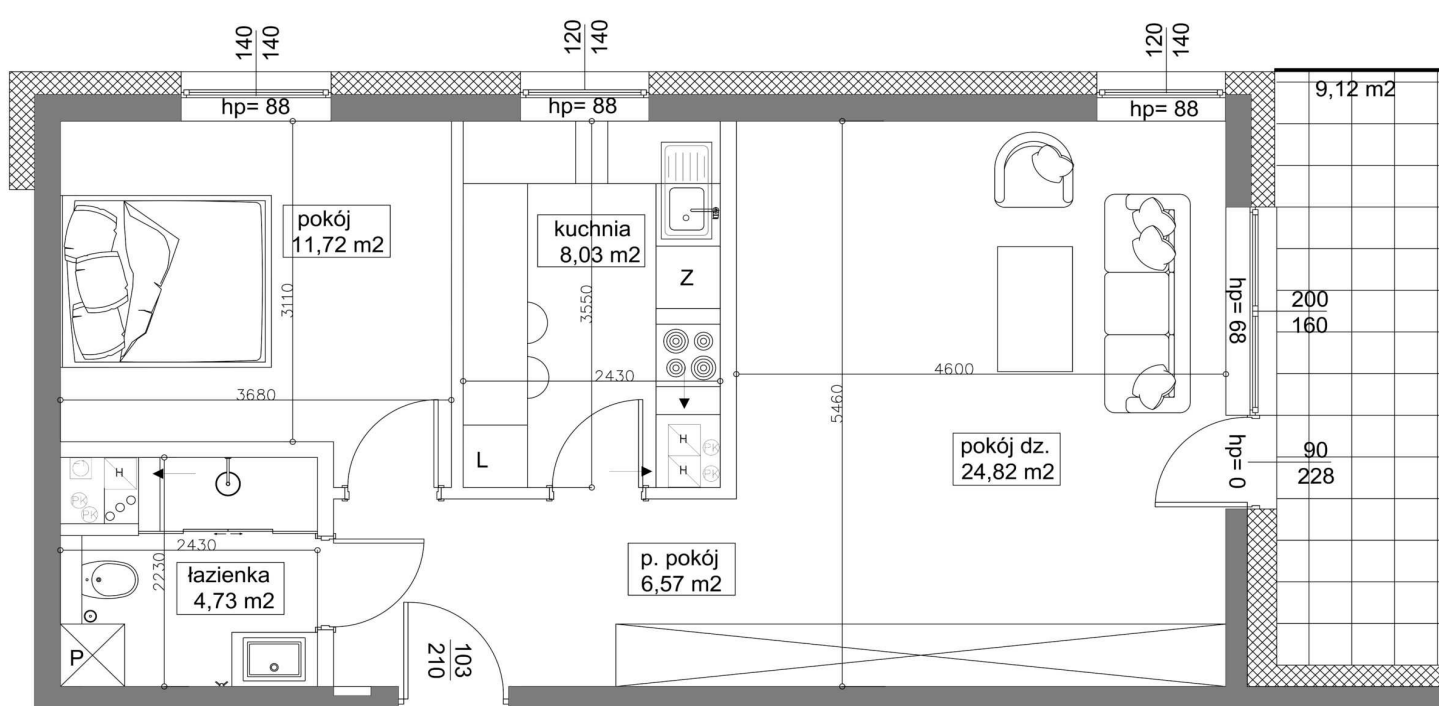

Mieszkanie 47 55.8M² Piętro I Klatka B

Dane

Wymiary mieszkania	55.87 m ²
Wymiary balkonu	9.12 m ²
Ilość pokoi	2

Kuchnia	Osobna
Piętro	I
Klatka	B

Plan Zagospodarowania terenu

Rzut piętra