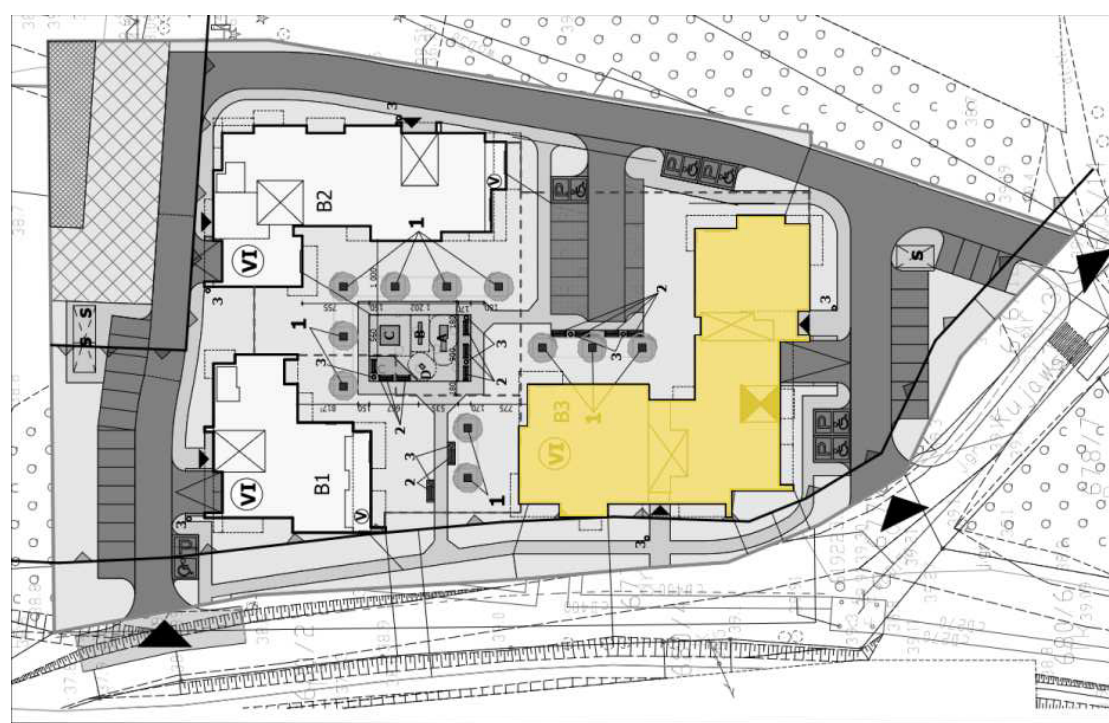

Mieszkanie 47 55.8M² Piętro I Klatka B

Dane

Wymiary mieszkania	55.87 m ²
Wymiary balkonu	9.12 m ²
Ilość pokoi	2

Kuchnia	Osobna
Piętro	I
Klatka	B

Plan Zagospodarowania terenu

Rzut piętra