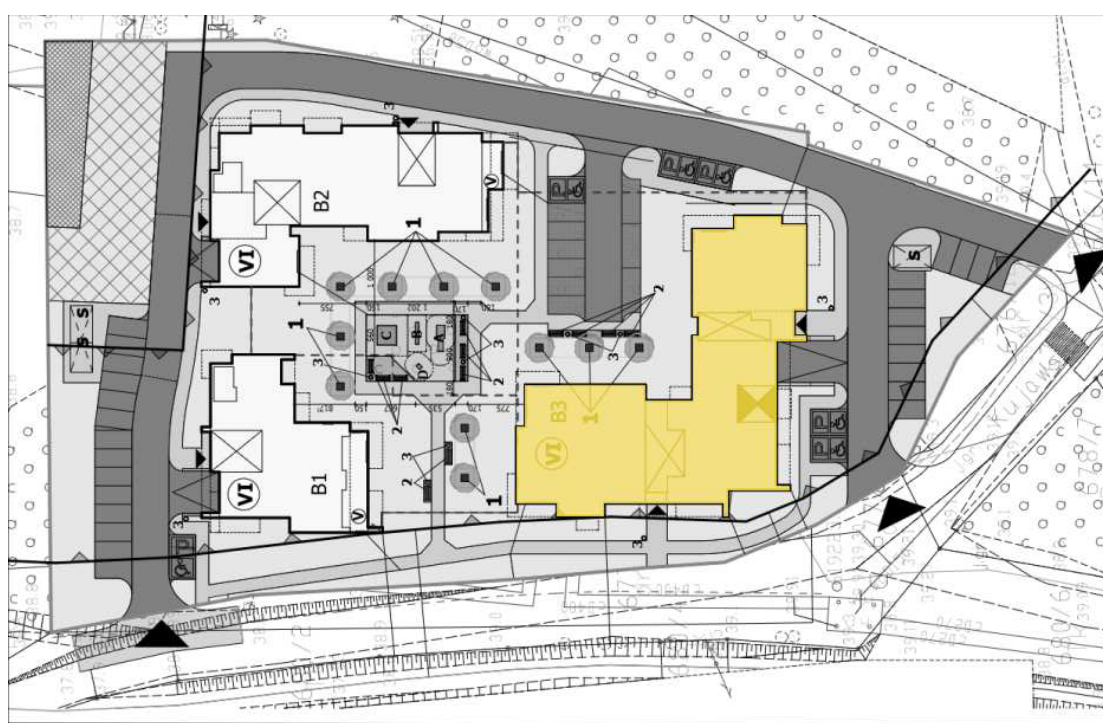

### Dane

Wymiary mieszkania	53.1 m <sup>2</sup>
Wymiary balkonu	14.63 m <sup>2</sup>
Ilość pokoi	2

Kuchnia	Osobna
Piętro	II
Klatka	B

### Plan Zagospodarowania terenu

### Rzut piętra