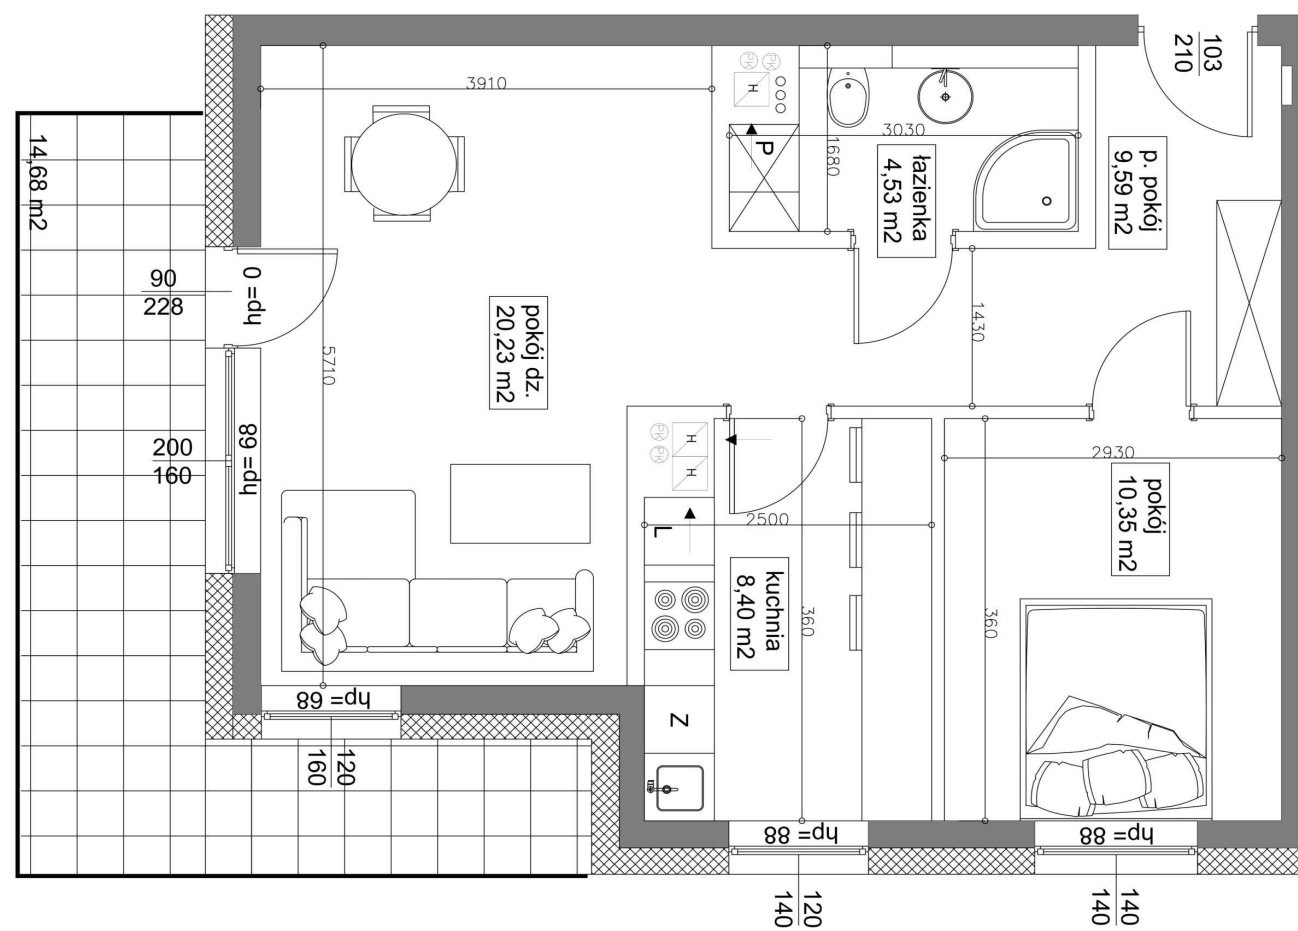

Mieszkanie 56 53.1M² Piętro III Klatka B

Dane

Wymiary mieszkania	53.1 m ²
Wymiary balkonu	14.63 m ²
Ilość pokoi	2

Kuchnia	Osobna
Piętro	III
Klatka	B

Plan Zagospodarowania terenu

Rzut piętra