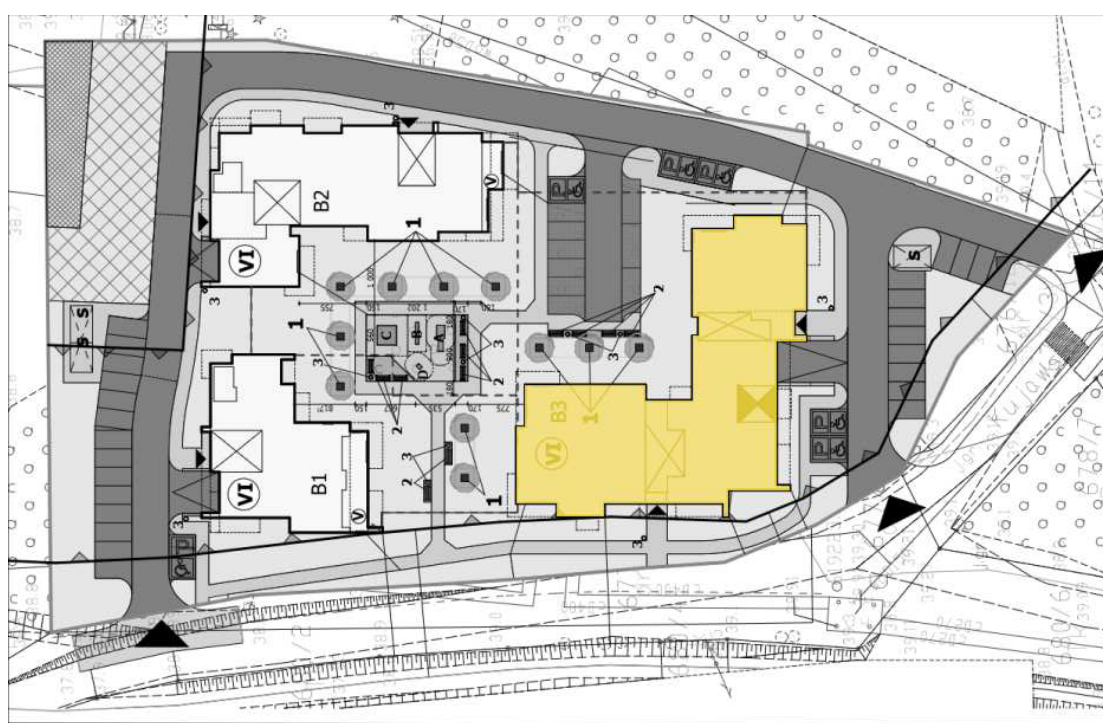

Mieszkanie 56 53.1M² Piętro III Klatka B

Dane

Wymiary mieszkania	53.1 m ²
Wymiary balkonu	14.63 m ²
Ilość pokoi	2

Kuchnia	Osobna
Piętro	III
Klatka	B

Plan Zagospodarowania terenu

Rzut piętra