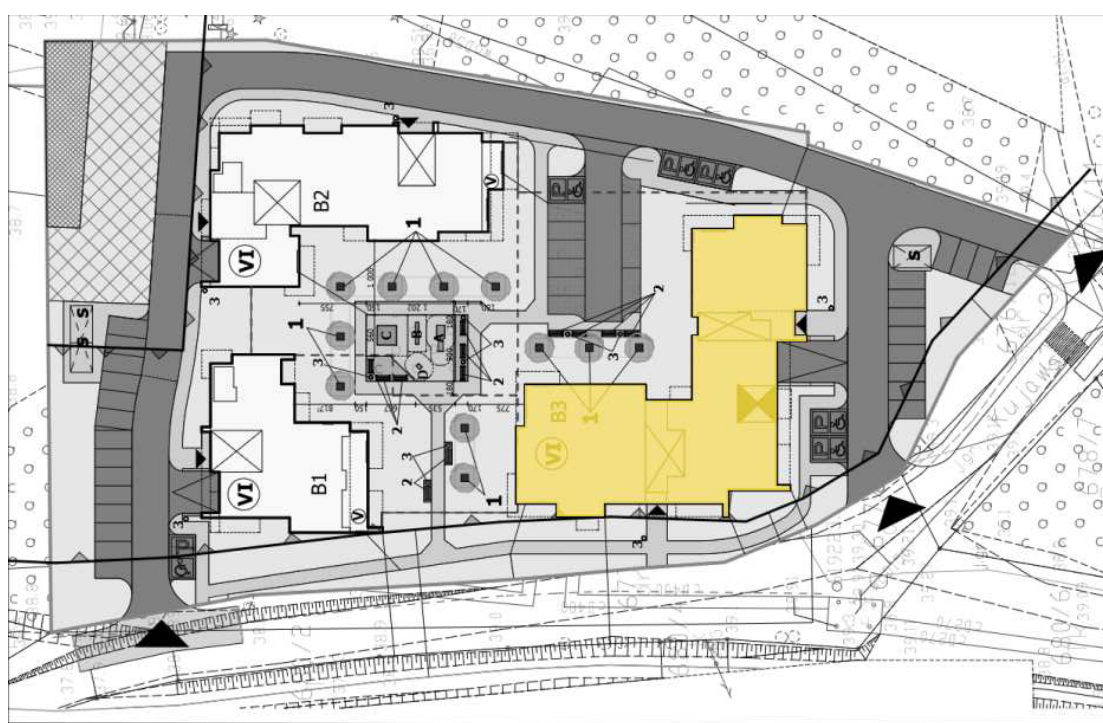

Mieszkanie 57 45.5M² Piętro III Klatka B

Dane

Wymiary mieszkania	45.5 m ²
Wymiary balkonu	5.47 m ²
Ilość pokoi	2

Kuchnia	Aneks
Piętro	III
Klatka	B

Plan Zagospodarowania terenu

Rzut piętra