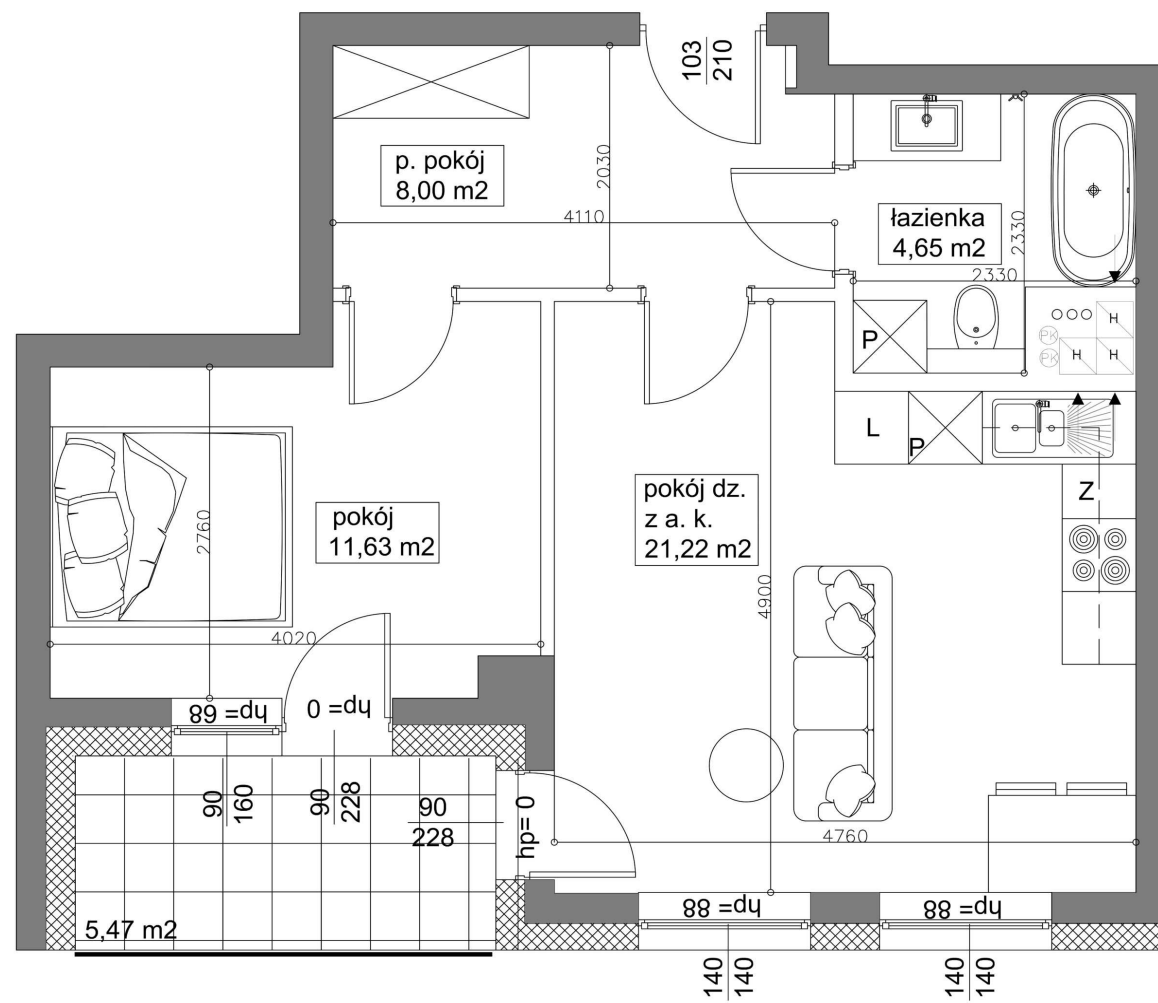

Mieszkanie 57 45.5M² Piętro III Klatka B

Dane

Wymiary mieszkania	45.5 m ²
Wymiary balkonu	5.47 m ²
Ilość pokoi	2

Kuchnia	Aneks
Piętro	III
Klatka	B

Plan Zagospodarowania terenu

Rzut piętra