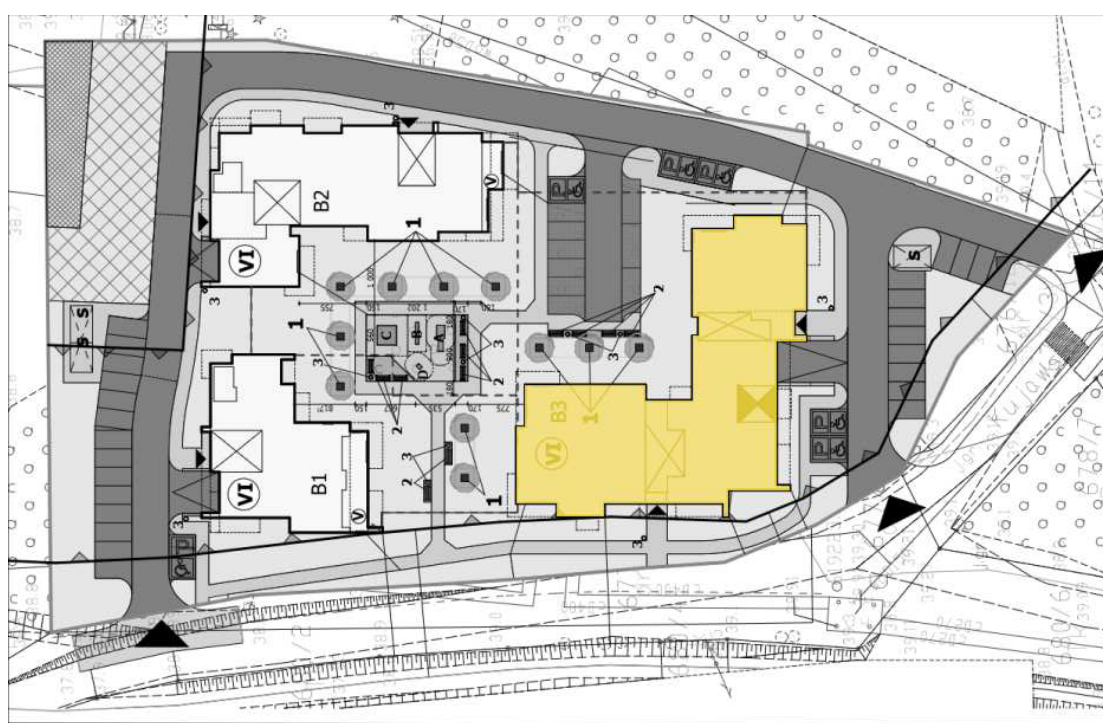

Mieszkanie 58 59.9M<sup>2</sup> Piętro III Klatka B

## Dane

Wymiary mieszkania	59.99 m <sup>2</sup>
Wymiary balkonu	9.76 m <sup>2</sup>
Ilość pokoi	3

Kuchnia	Aneks
Piętro	III
Klatka	B

## Plan Zagospodarowania terenu

## Rzut piętra