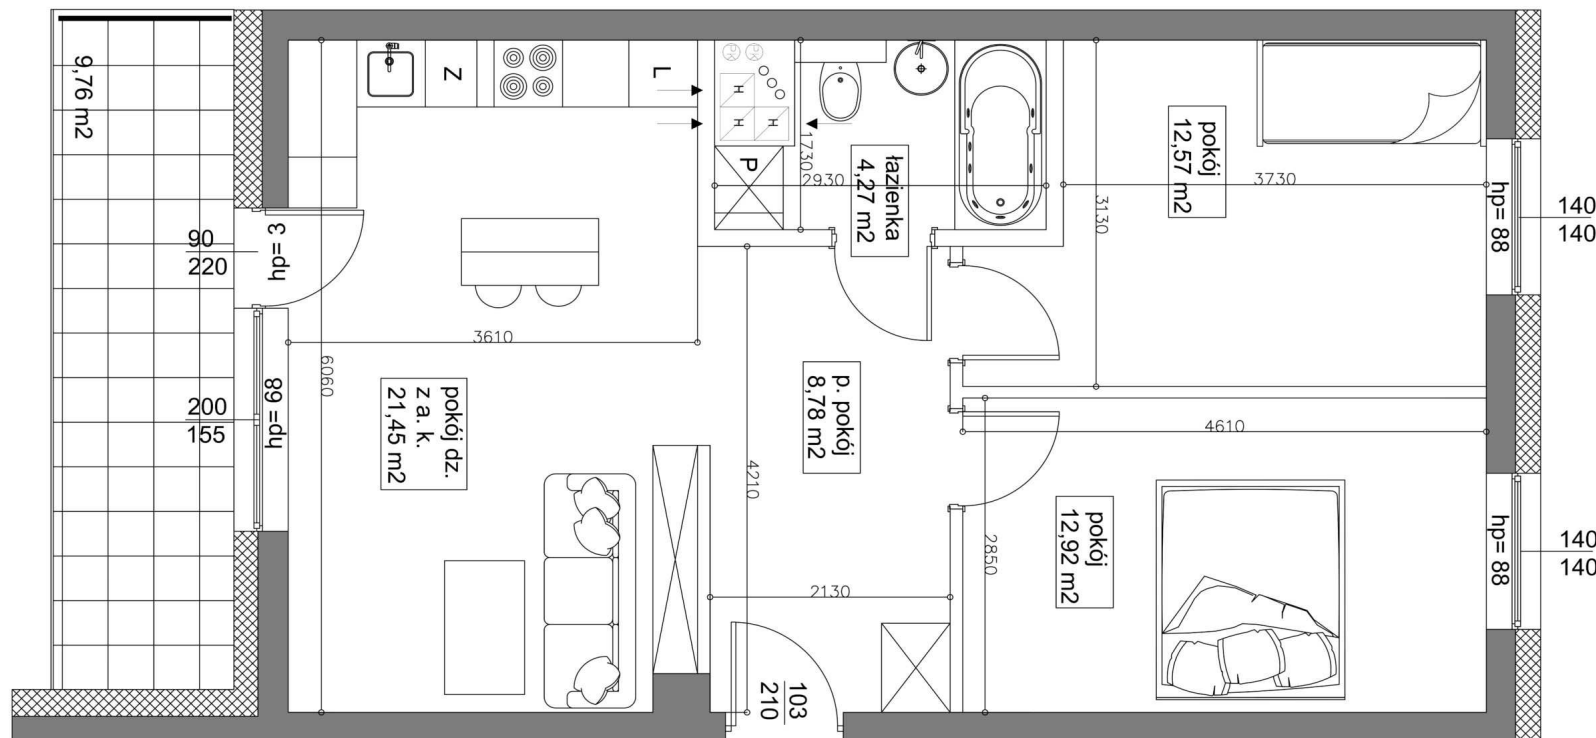

Mieszkanie 58 59.9M<sup>2</sup> Piętro III Klatka B

## Dane

Wymiary mieszkania	59.99 m <sup>2</sup>
Wymiary balkonu	9.76 m <sup>2</sup>
Ilość pokoi	3

Kuchnia	Aneks
Piętro	III
Klatka	B

## Rzut piętra