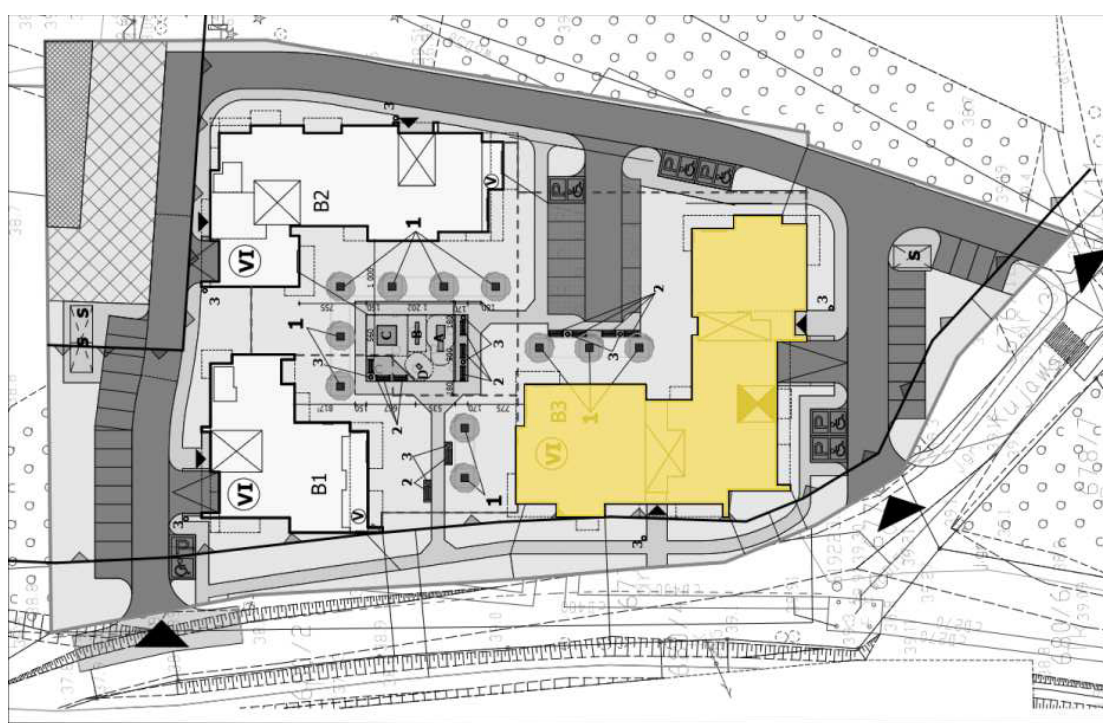

Mieszkanie 59 55.8M<sup>2</sup> Piętro IV Klatka B

### Dane

Wymiary mieszkania	55.87 m <sup>2</sup>
Wymiary balkonu	9.12 m <sup>2</sup>
Ilość pokoi	2

Kuchnia	Osobna
Piętro	IV
Klatka	B

### Plan Zagospodarowania terenu

### Rzut piętra