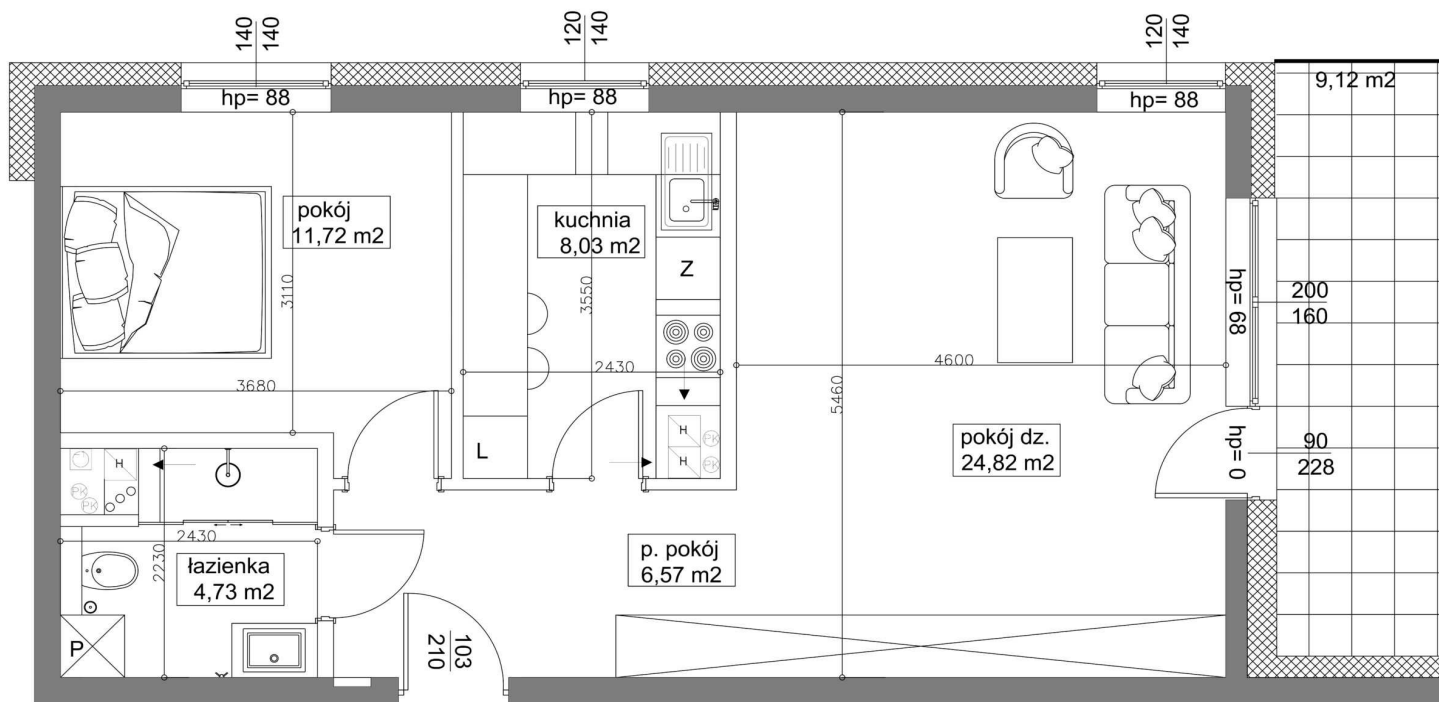

Mieszkanie 59 55.8M<sup>2</sup> Piętro IV Klatka B

### Dane

Wymiary mieszkania	55.87 m <sup>2</sup>
Wymiary balkonu	9.12 m <sup>2</sup>
Ilość pokoi	2

Kuchnia	Osobna
Piętro	IV
Klatka	B

### Plan Zagospodarowania terenu