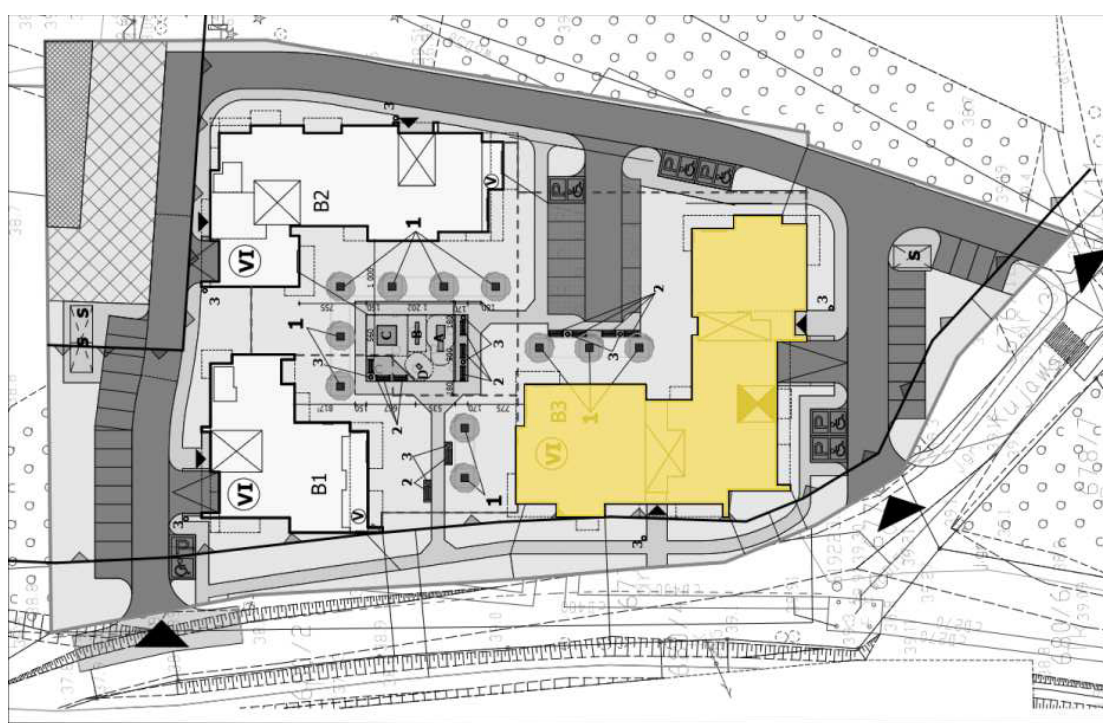

Dane

Wymiary mieszkania	53.1 m ²
Wymiary balkonu	14.63 m ²
Ilość pokoi	2

Kuchnia	Osobna
Piętro	IV
Klatka	B

Plan Zagospodarowania terenu

Rzut piętra