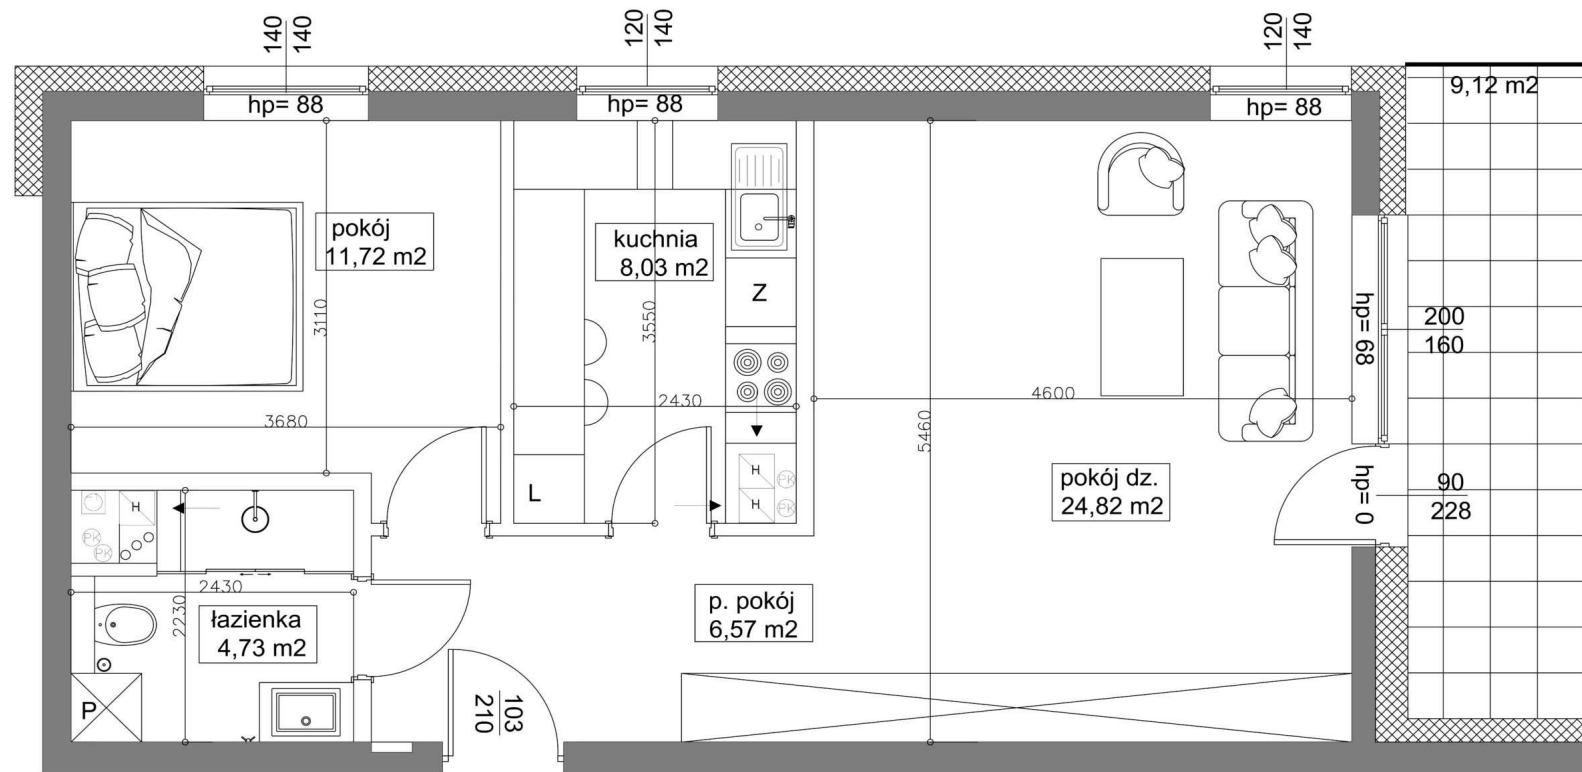

Mieszkanie 63 55.8M² Piętro V Klatka B

Dane

Wymiary mieszkania	55.87 m ²
Wymiary balkonu	9.12 m ²
Ilość pokoi	2

Kuchnia	Osobna
Piętro	V
Klatka	B

Plan Zagospodarowania terenu

Rzut piętra