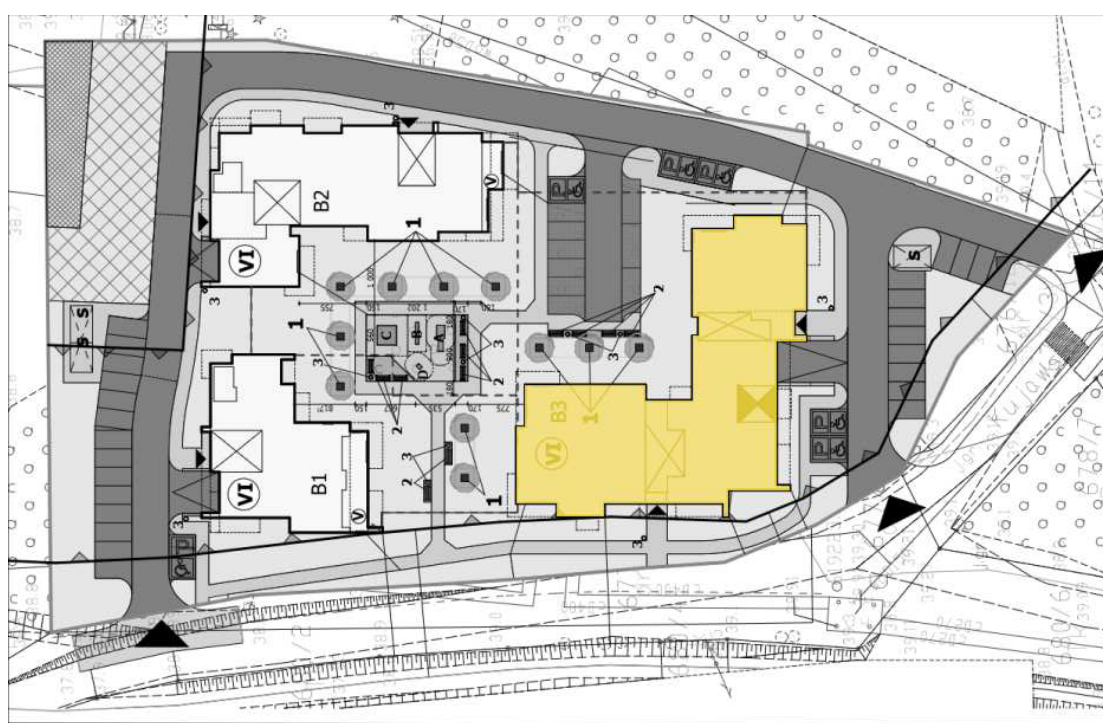

Mieszkanie 63 55.8M² Piętro V Klatka B

Dane

Wymiary mieszkania	55.87 m ²
Wymiary balkonu	9.12 m ²
Ilość pokoi	2

Kuchnia	Osobna
Piętro	V
Klatka	B

Plan Zagospodarowania terenu

Rzut piętra