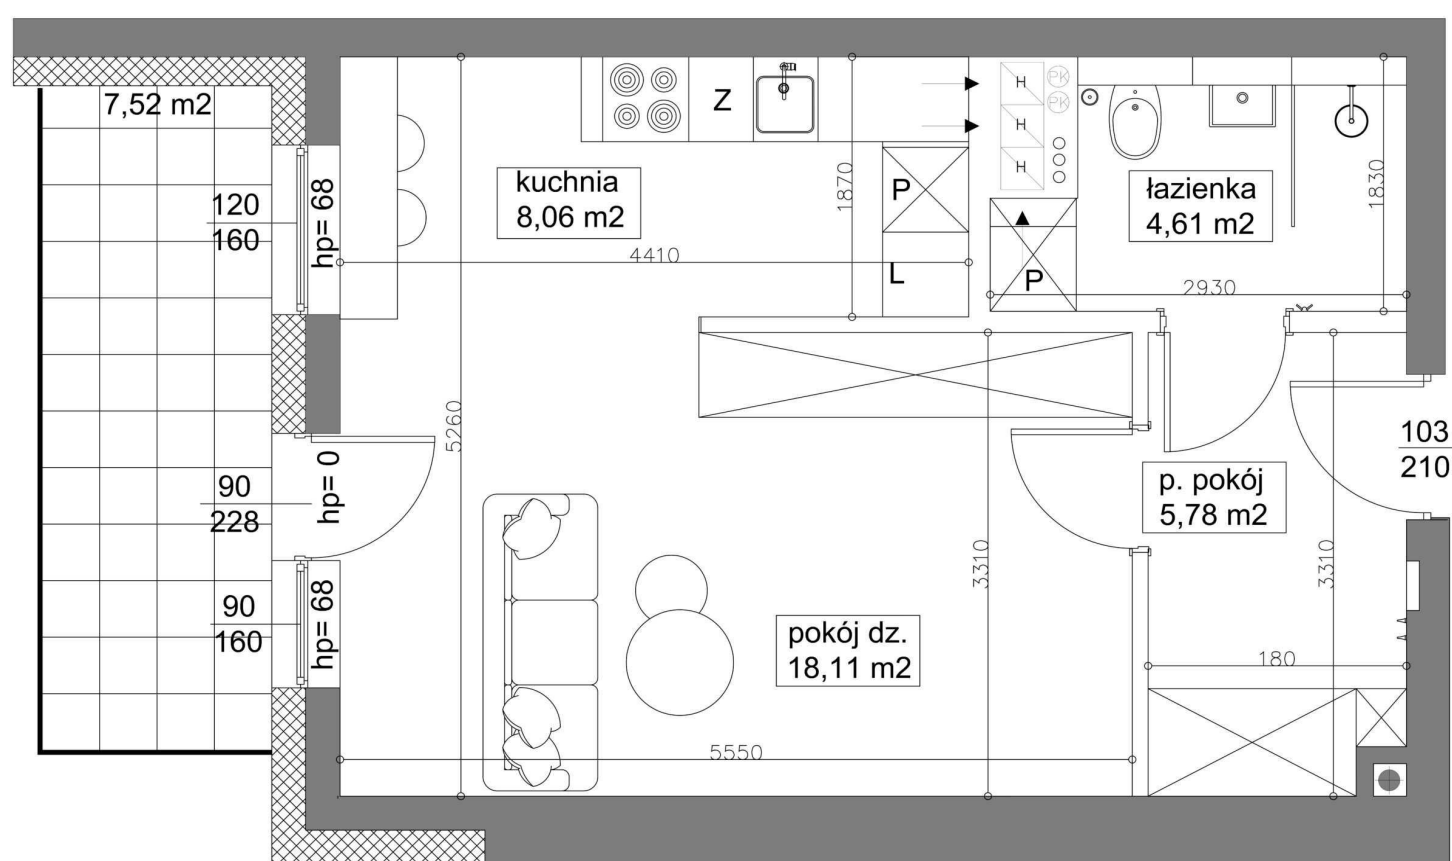

Mieszkanie 1 37.34 m² Parter Klatka A

Dane

Wymiary mieszkania	37.34 m ²
Wymiary balkonu	7.85 m ²
Ilość pokoi	1

Kuchnia	Aneks
Piętro	Parter
Klatka	A

Plan Zagospodarowania terenu

Rzut piętra