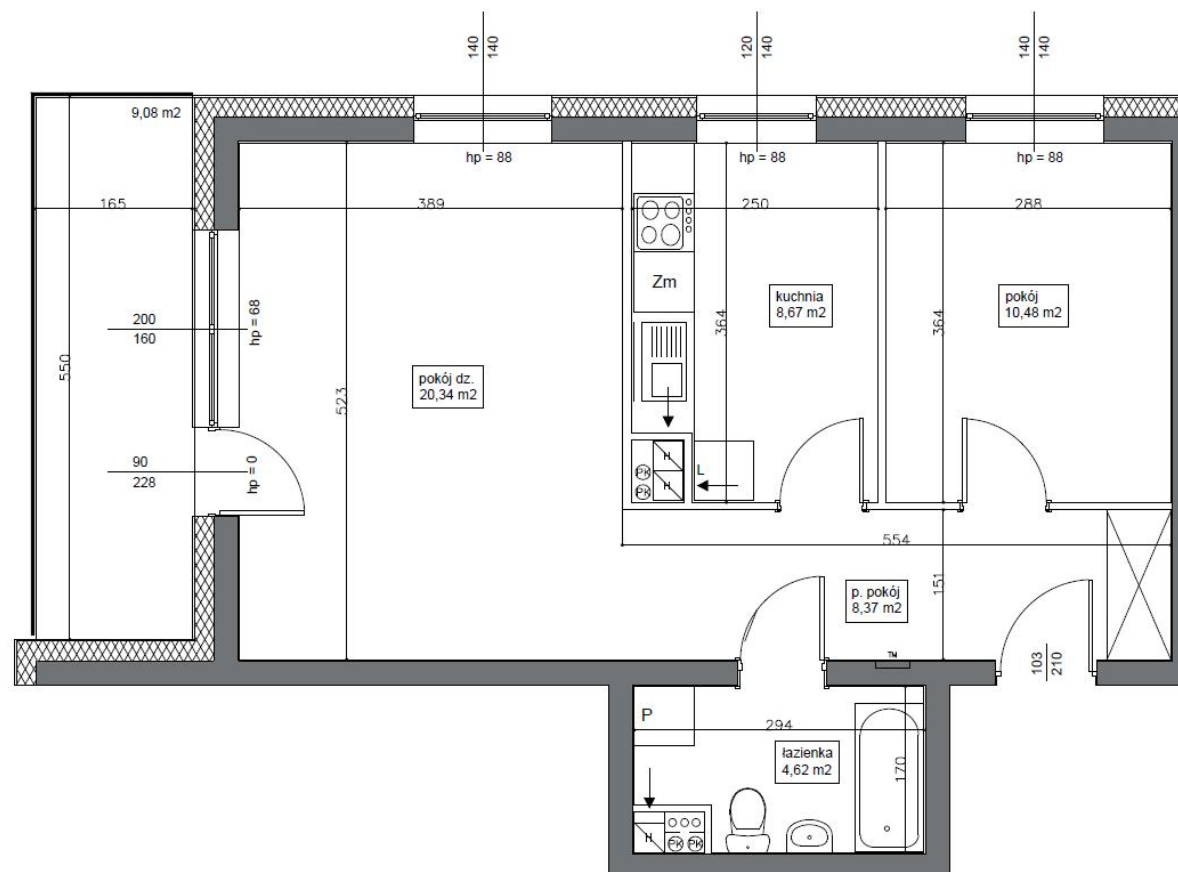

Mieszkanie 10 52.48 m² Piętro I Klatka A

Dane

Wymiary mieszkania	52.48 m ²
Wymiary balkonu	9.08 m ²
Ilość pokoi	2

Kuchnia	Osobna
Piętro	I
Klatka	A

Plan Zagospodarowania terenu

Rzut piętra