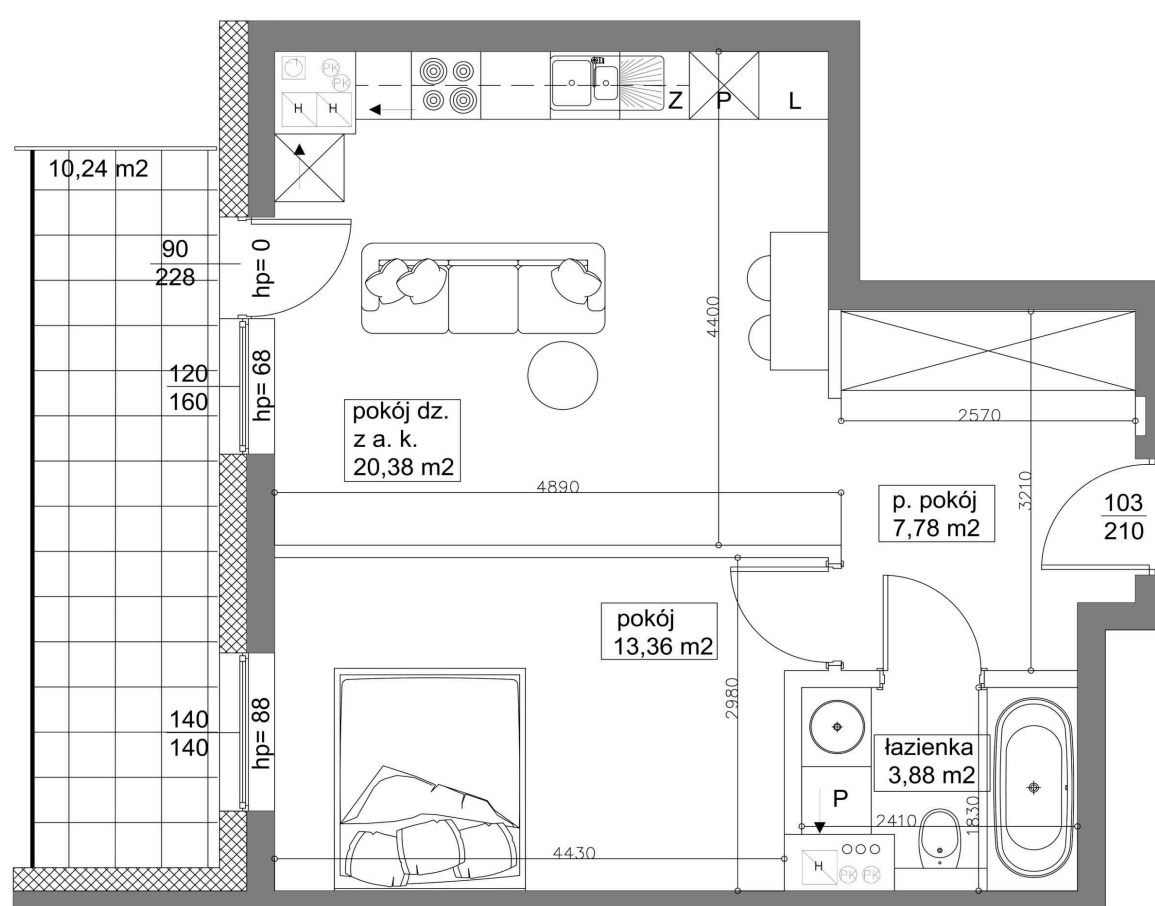

Mieszkanie 14 46.13 m² Piętro I Klatka A

Dane

Wymiary mieszkania 46.13 m²
Wymiary balkonu 10.61 m²
Ilość pokoi 2

Kuchnia Aneks
Piętro I
Klatka A

Plan Zagospodarowania terenu

Rzut piętra