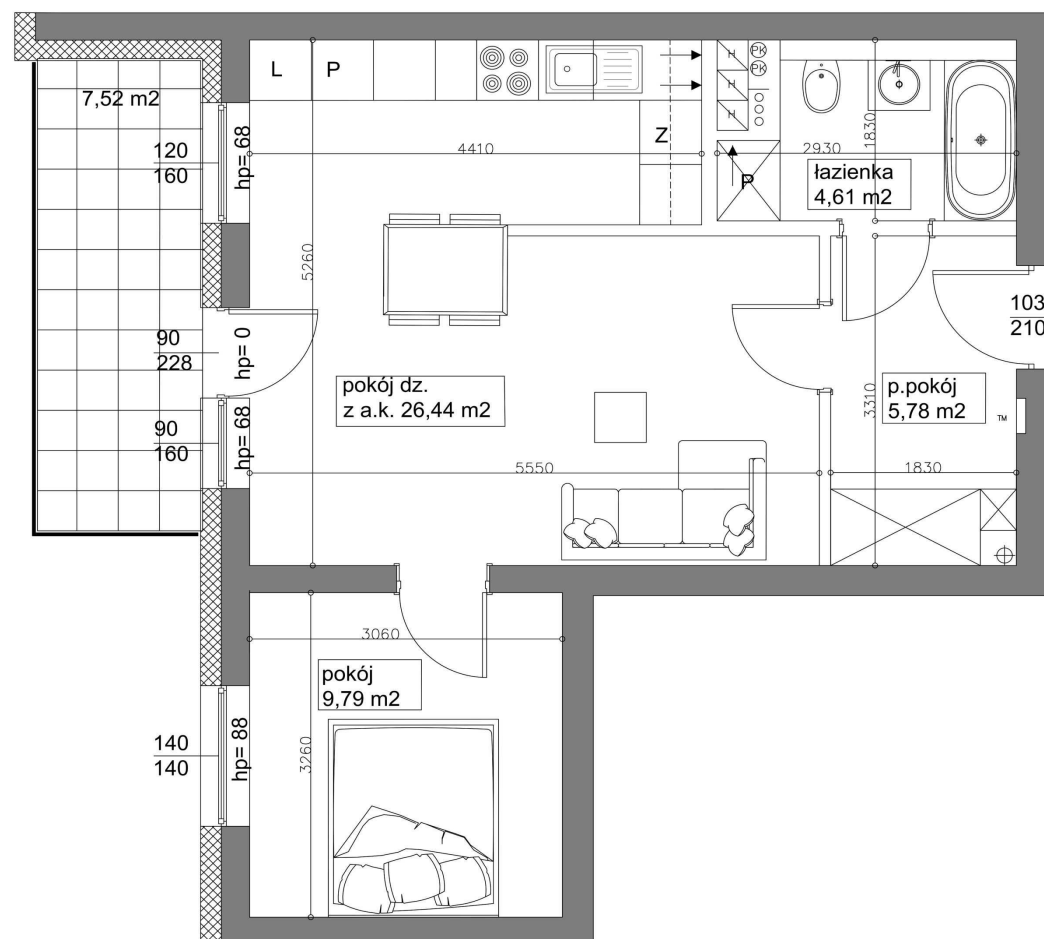

Mieszkanie 15 46.99 m<sup>2</sup> Piętro II Klatka A

### Dane

Wymiary mieszkania 46.99 m<sup>2</sup>  
Wymiary balkonu 7.74 m<sup>2</sup>  
Ilość pokoi 2

Kuchnia Aneks  
Piętro II  
Klatka A

### Plan Zagospodarowania terenu

### Rzut piętra