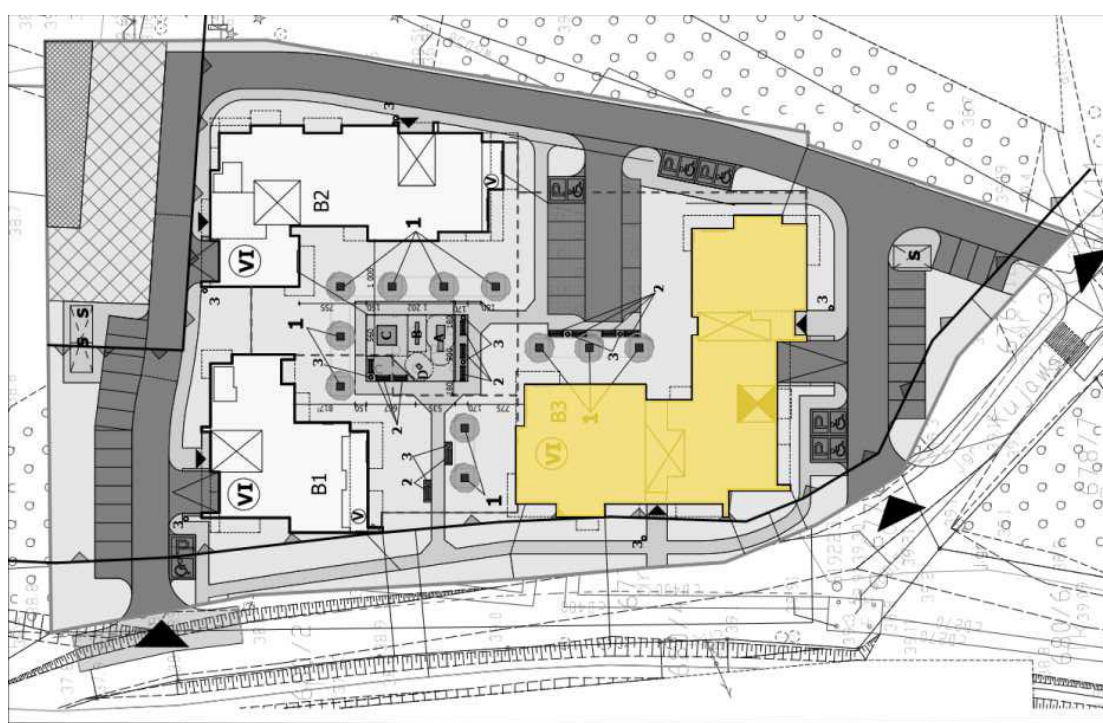

Mieszkanie 15 46.99 m<sup>2</sup> Piętro II Klatka A

### Dane

Wymiary mieszkania 46.99 m<sup>2</sup>  
Wymiary balkonu 7.74 m<sup>2</sup>  
Ilość pokoi 2

Kuchnia Aneks  
Piętro II  
Klatka A

### Plan Zagospodarowania terenu

### Rzut piętra