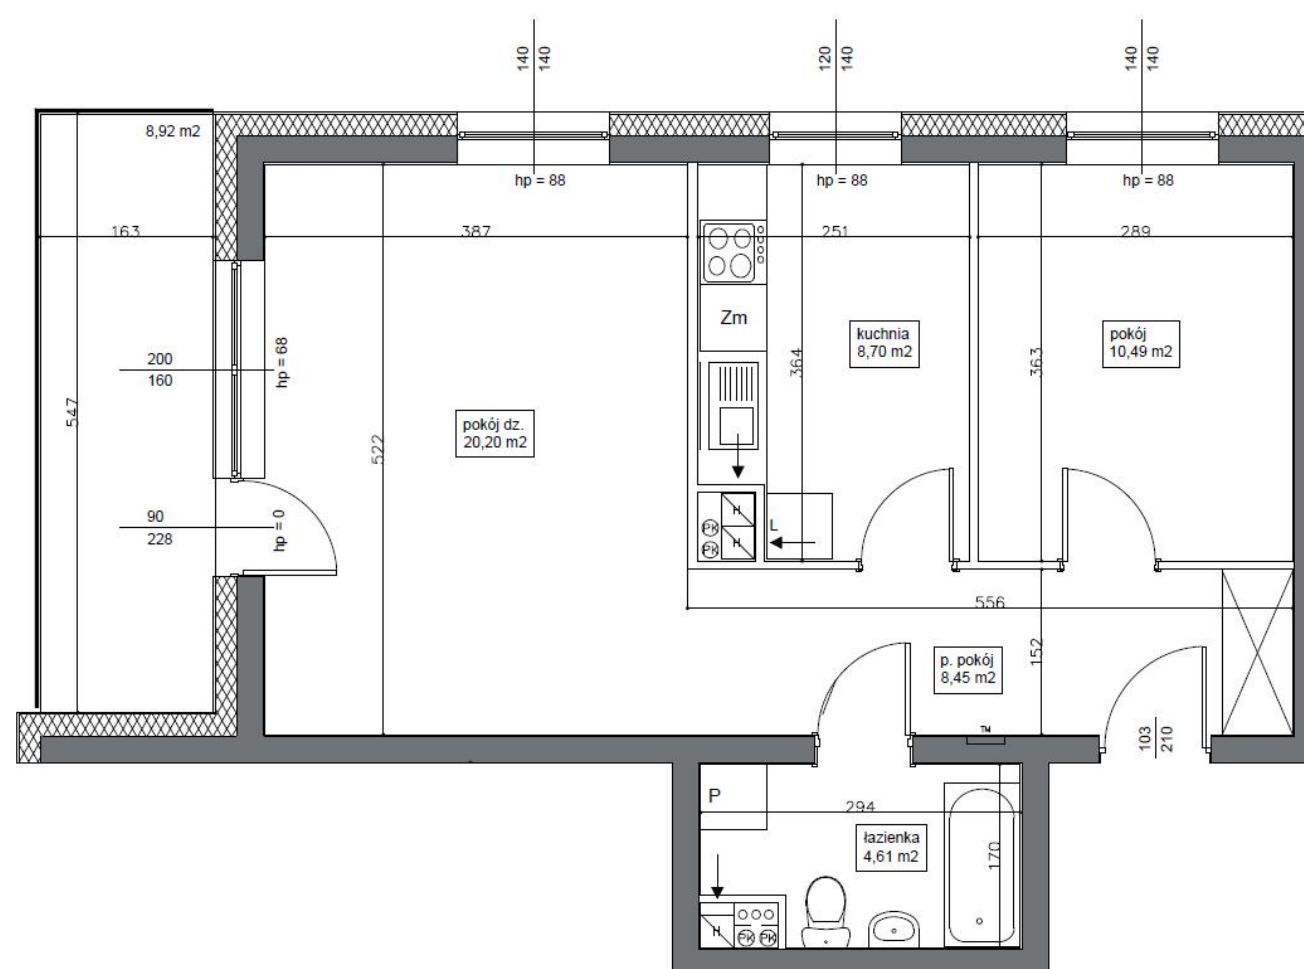

Mieszkanie 17 52.45 m<sup>2</sup> Piętro II Klatka A

### Dane

Wymiary mieszkania	52.45 m <sup>2</sup>	Kuchnia	Osobna
Wymiary balkonu	8.92 m <sup>2</sup>	Piętro	II
Ilość pokoi	2	Klatka	A

### Rzut piętra