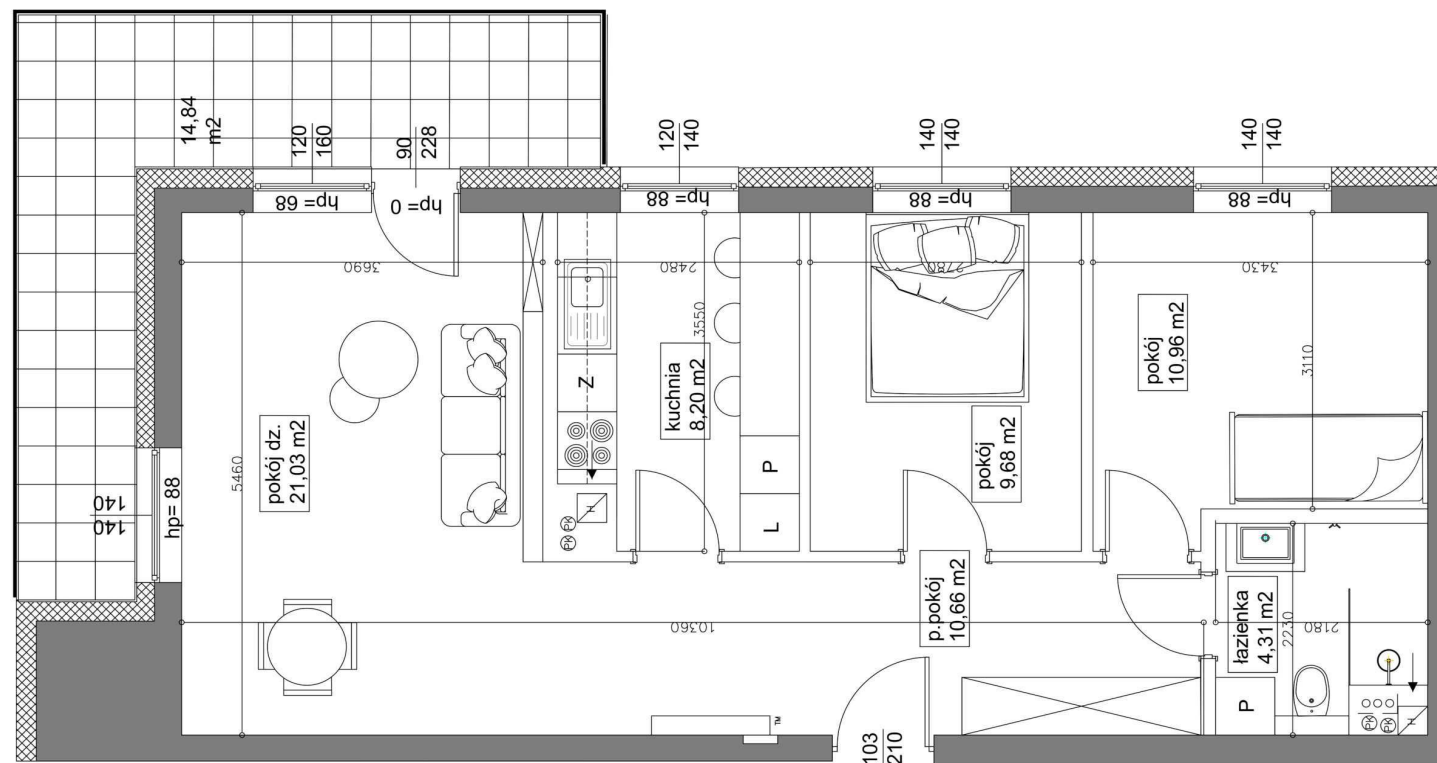

Mieszkanie 18 66.07 m<sup>2</sup> Piętro II Klatka A

### Dane

Wymiary mieszkania	66.07 m <sup>2</sup>
Wymiary balkonu	14.31 m <sup>2</sup>
Ilość pokoi	3

Kuchnia	Osobna
Piętro	II
Klatka	A

### Rzut piętra