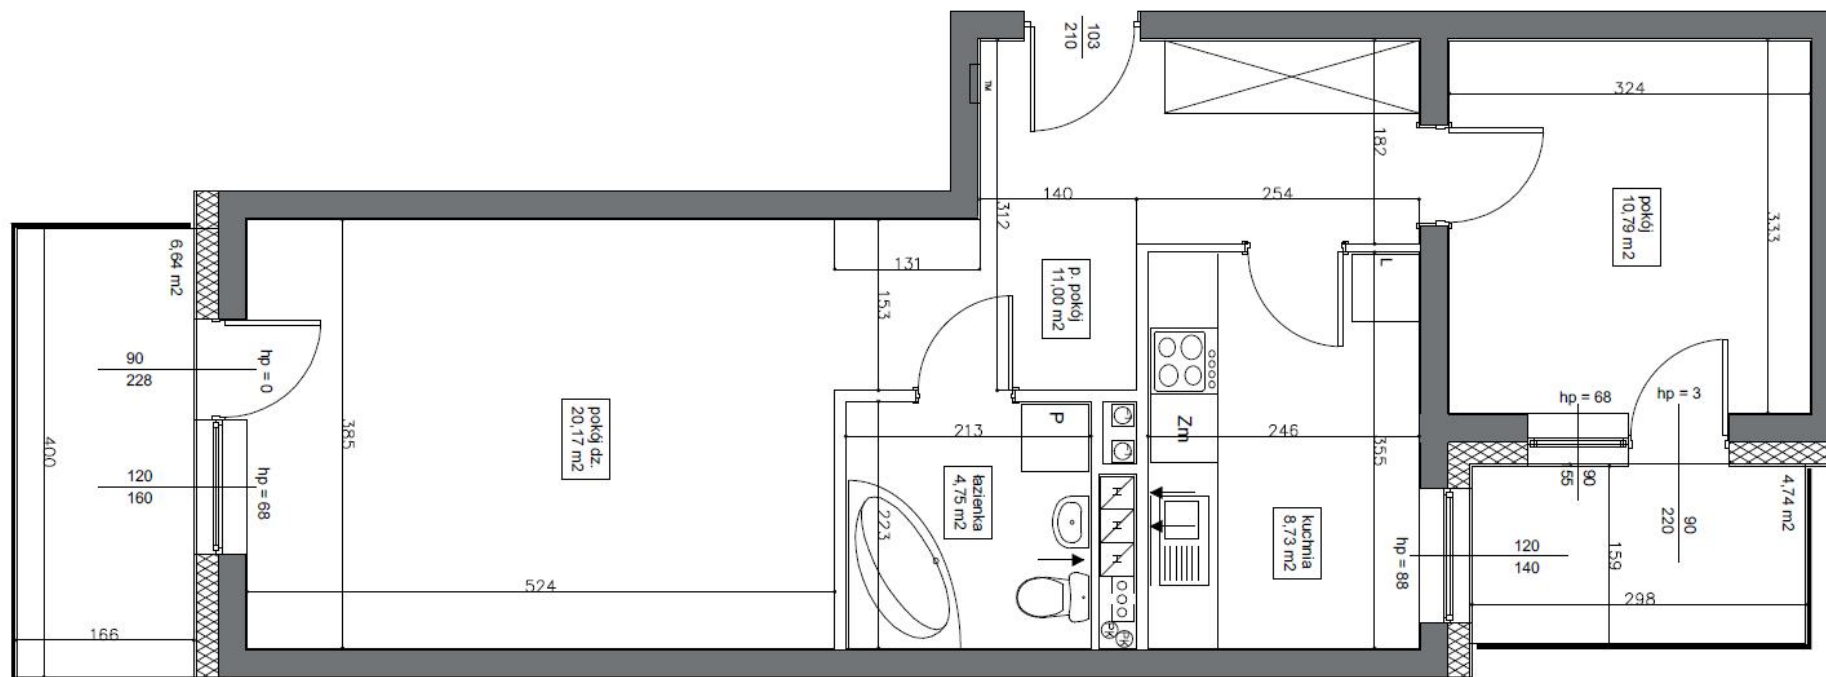

Mieszkanie 19 55.44 m<sup>2</sup> Piętro II Klatka A

### Dane

Wymiary mieszkania	55.44 m <sup>2</sup>
Wymiary balkonu nr 1	4.74 m <sup>2</sup>
Wymiary balkonu nr 2	6.64 m <sup>2</sup>
Ilość pokoi	2

Kuchnia	Osobna
Piętro	II
Klatka	A

### Rzut piętra