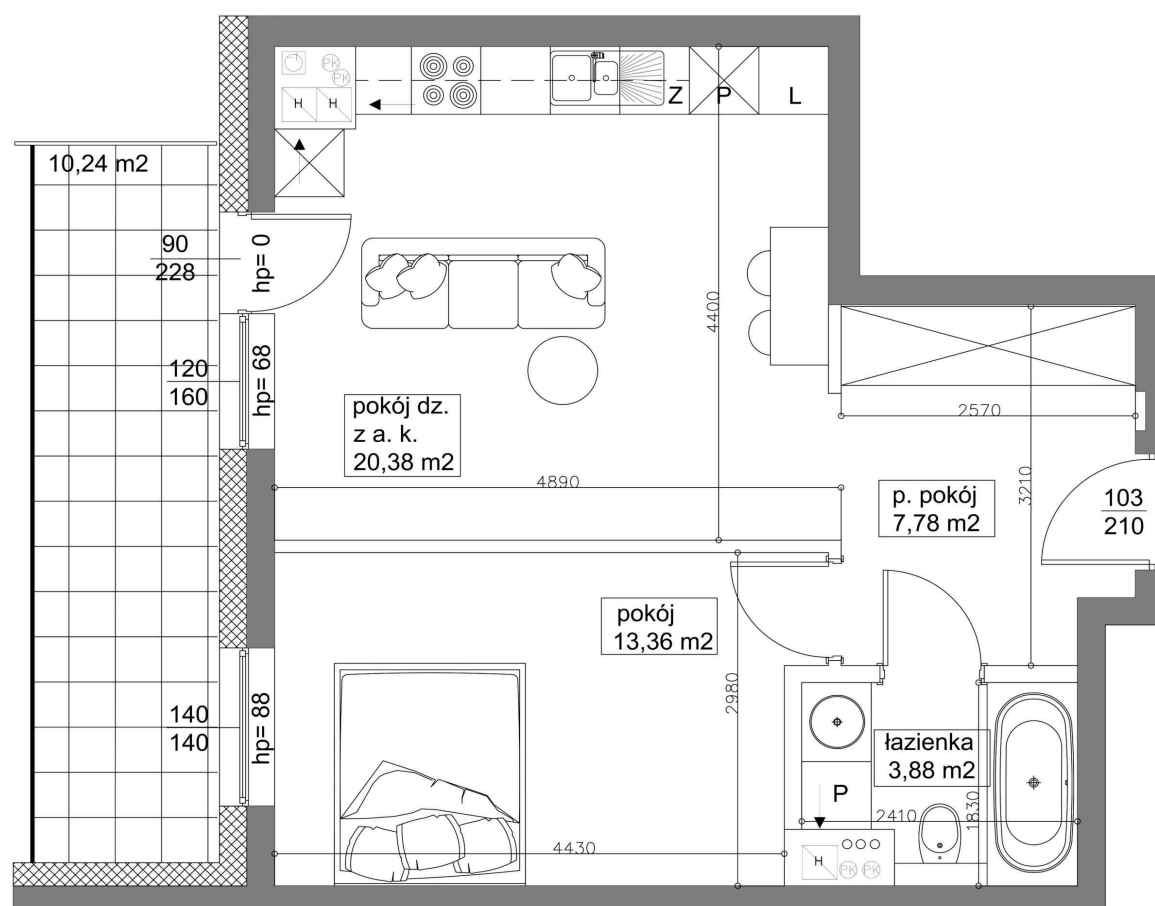

Mieszkanie 21 46.17 m² Piętro II Klatka A

Dane

Wymiary mieszkania	46.17 m ²
Wymiary balkonu	10.61 m ²
Ilość pokoi	2

Kuchnia	Aneks
Piętro	II
Klatka	A

Plan Zagospodarowania terenu

Rzut piętra