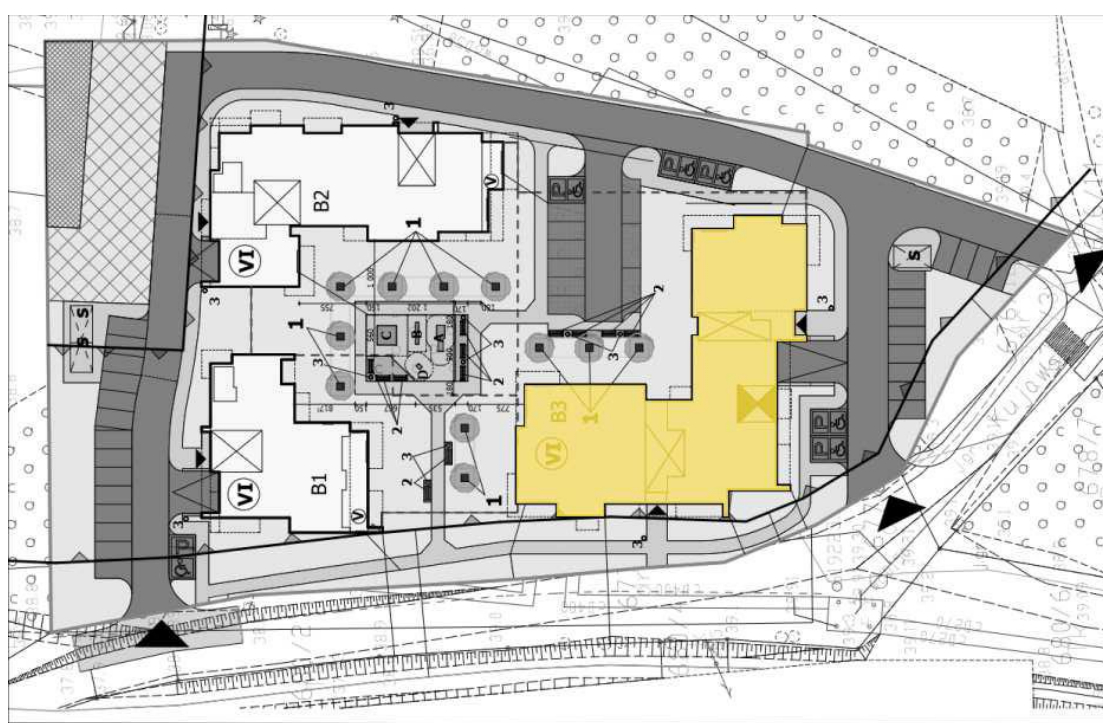

Mieszkanie 21 46.17 m² Piętro II Klatka A

Dane

Wymiary mieszkania	46.17 m ²
Wymiary balkonu	10.61 m ²
Ilość pokoi	2

Kuchnia	Aneks
Piętro	II
Klatka	A

Plan Zagospodarowania terenu

Rzut piętra