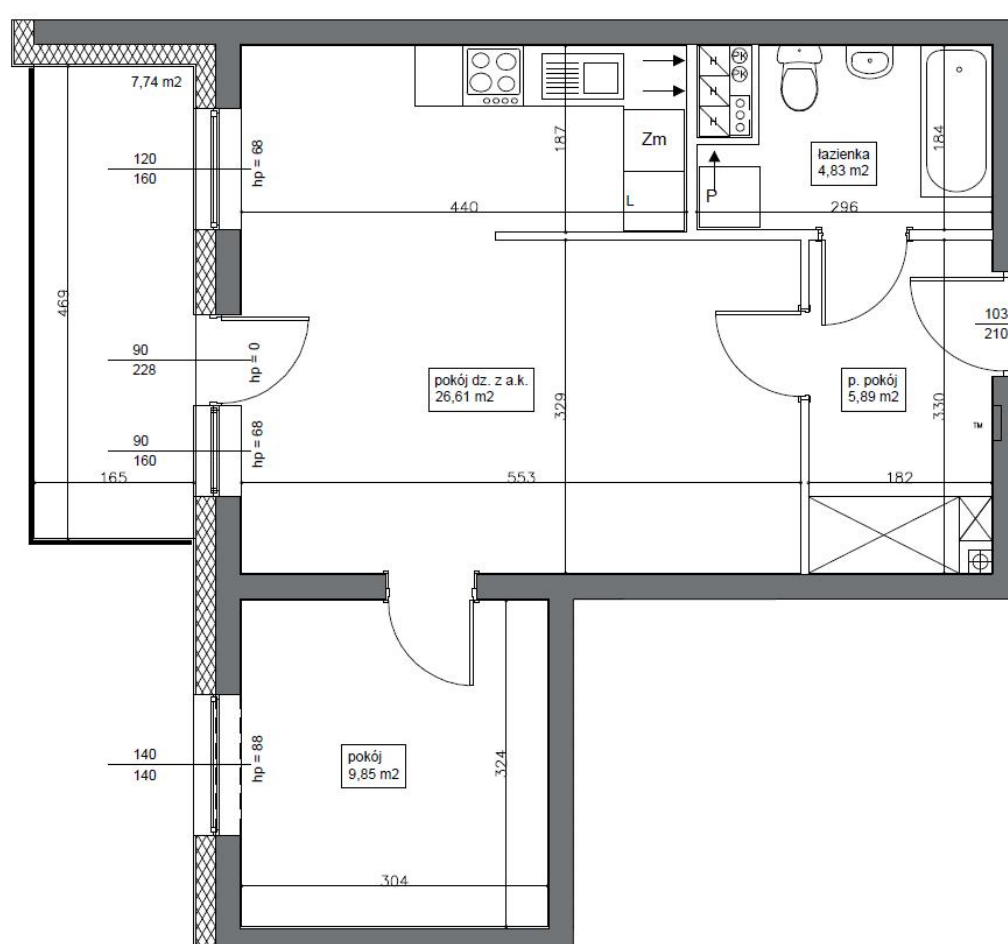

Mieszkanie 22 47.18 m<sup>2</sup> Piętro III Klatka A

### Dane

Wymiary mieszkania	47.18 m <sup>2</sup>
Wymiary balkonu	7.74 m <sup>2</sup>
Ilość pokoi	2

Kuchnia	Aneks
Piętro	III
Klatka	A

### Rzut piętra