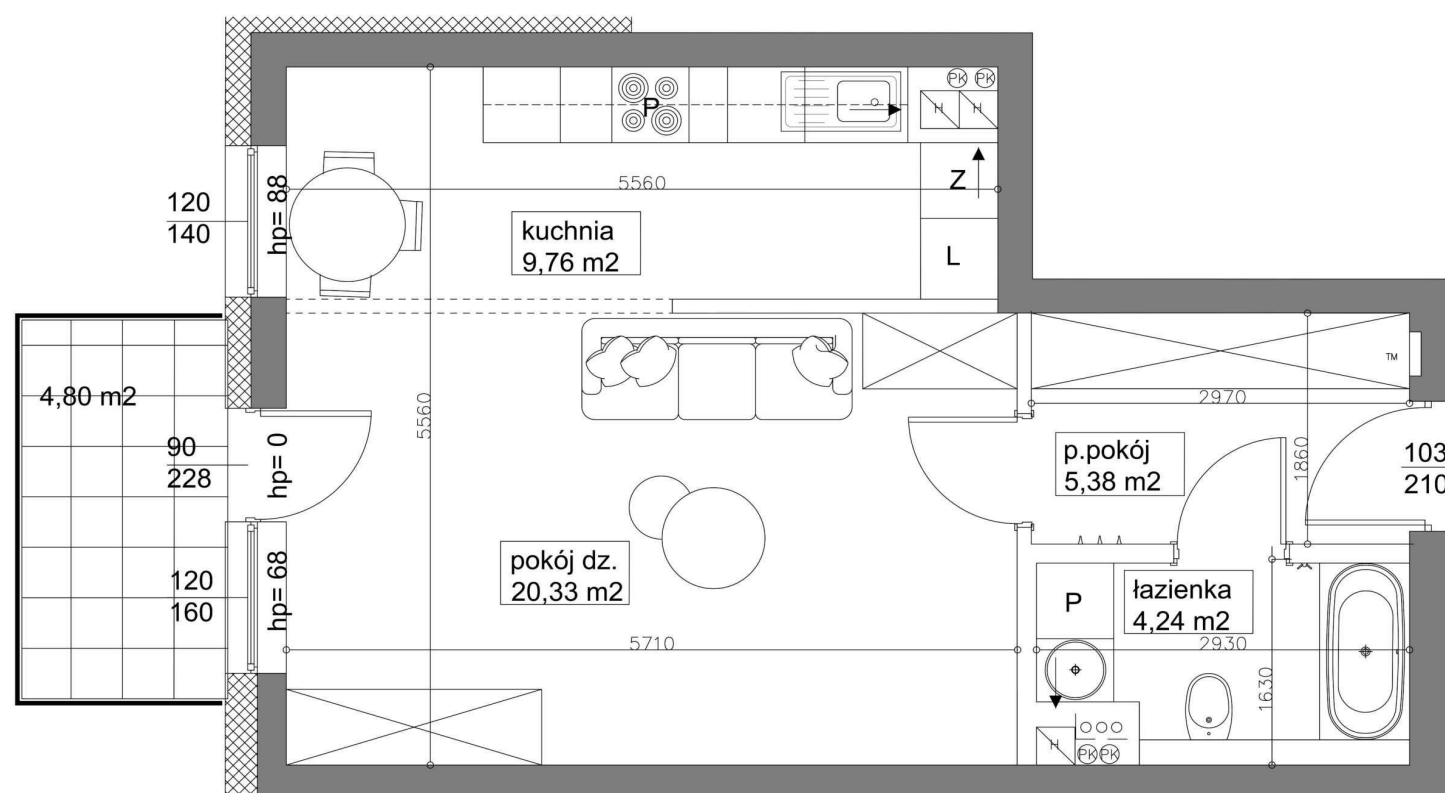

Mieszkanie 23 40.33 m² Piętro III Klatka A

Dane

Wymiary mieszkania	40.33 m ²
Wymiary balkonu	4.93 m ²
Ilość pokoi	1

Kuchnia	Aneks
Piętro	III
Klatka	A

Plan Zagospodarowania terenu

Rzut piętra