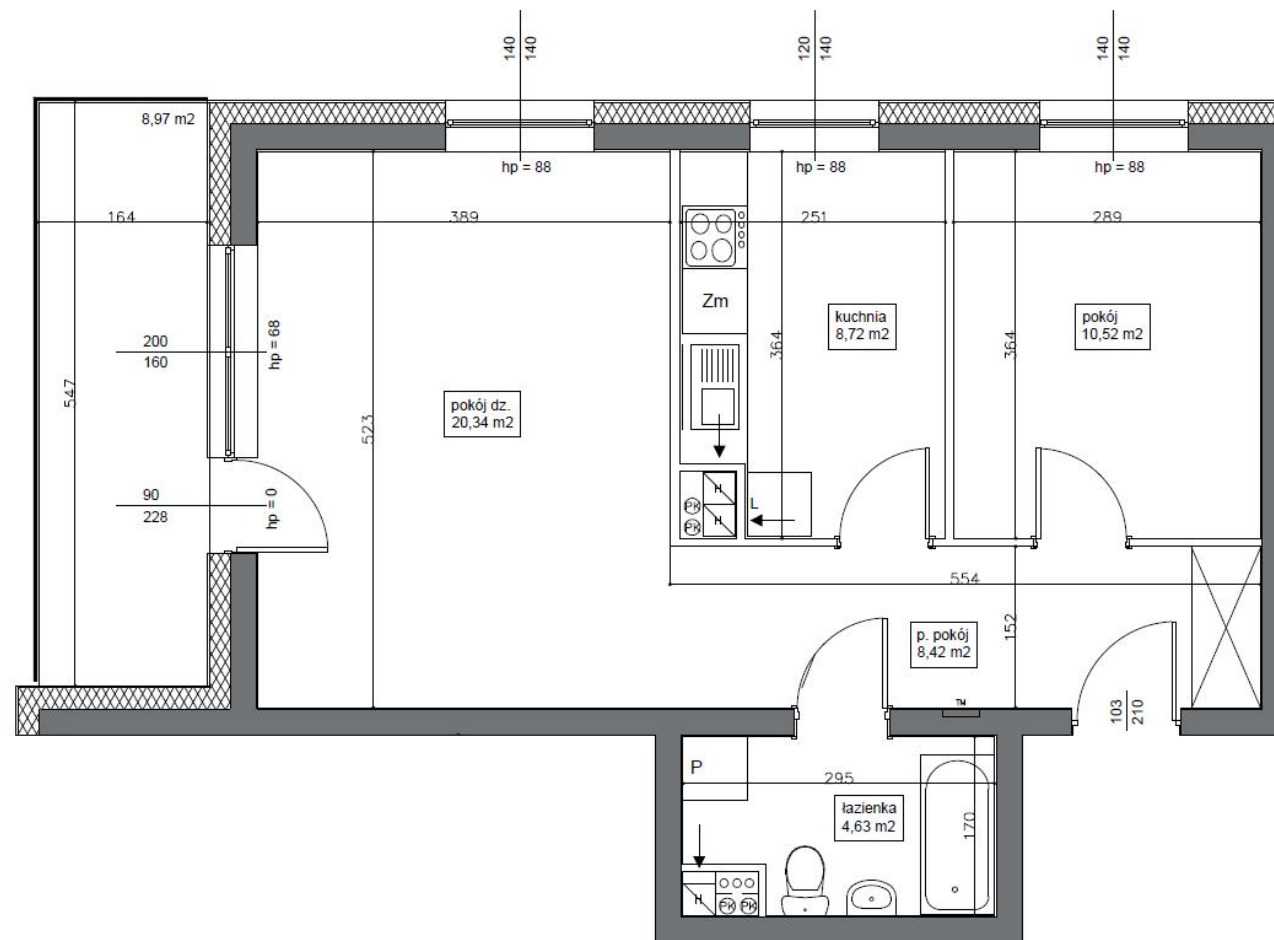

Mieszkanie 24 52.63 m² Piętro III Klatka A

Dane

Wymiary mieszkania	52.63 m ²
Wymiary balkonu	8.97 m ²
Ilość pokoi	2

Kuchnia	Osobno
Piętro	III
Klatka	A

Plan Zagospodarowania terenu

Rzut piętra