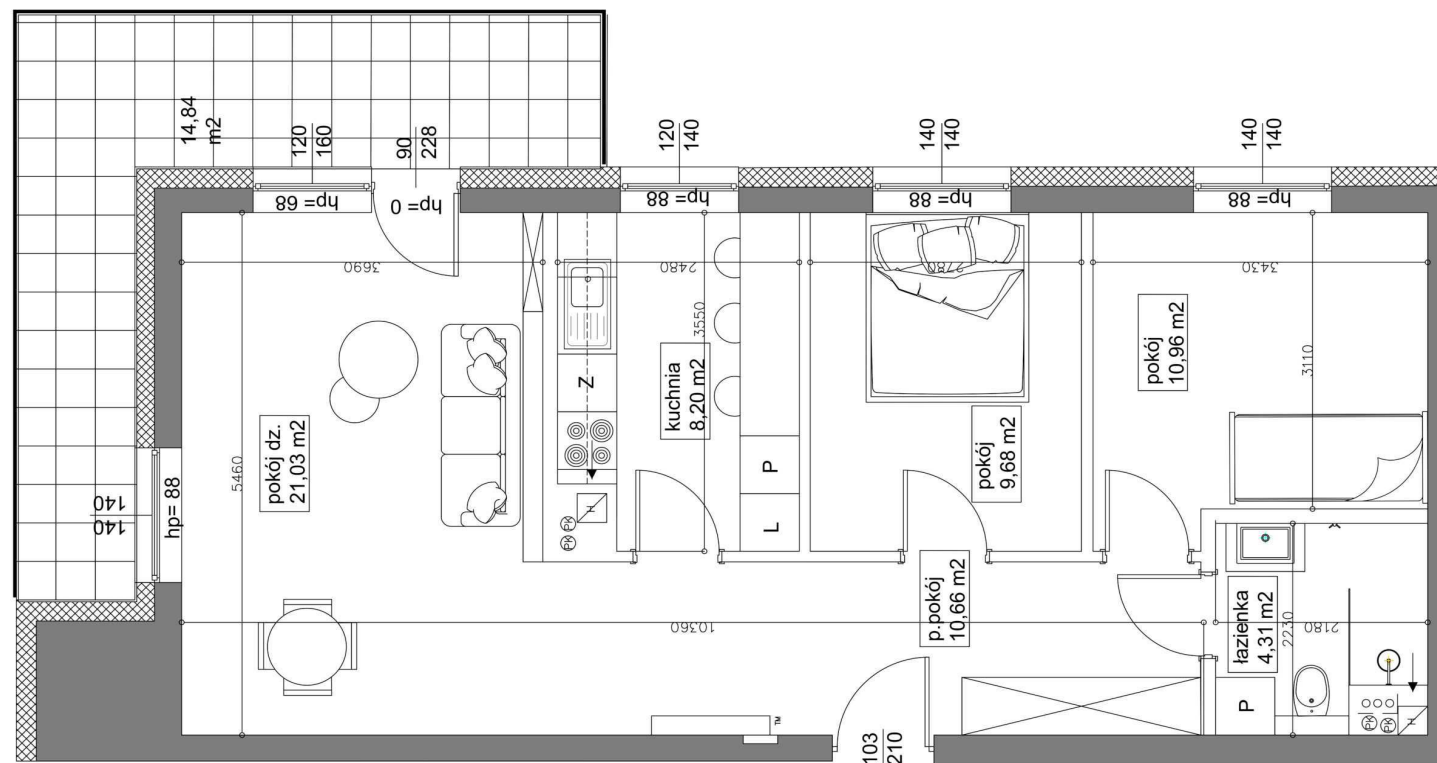

Mieszkanie 25 66.05 m² Piętro III Klatka A

Dane

Wymiary mieszkania	66.05 m ²
Wymiary balkonu	14.42 m ²
Ilość pokoi	3

Kuchnia	Osobno
Piętro	III
Klatka	A

Plan Zagospodarowania terenu

Rzut piętra