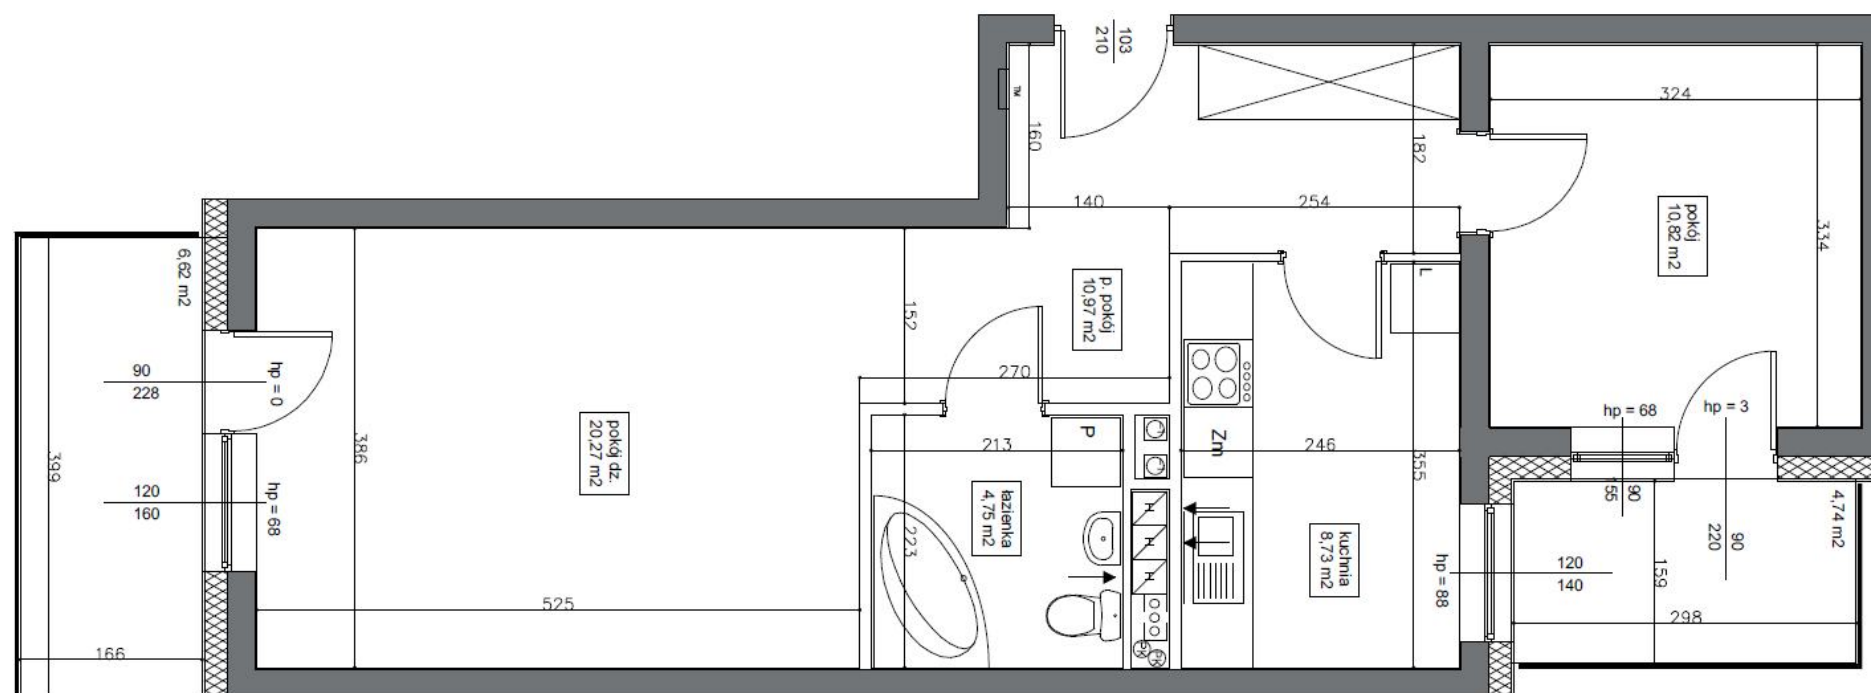

Mieszkanie 26 55.54 m² Piętro III Klatka A

Dane

Wymiary mieszkania	55.54 m ²
Wymiary balkonu nr 1	4.74 m ²
Wymiary balkonu nr 2	6.62 m ²
Ilość pokoi	2

Kuchnia	Osobno
Piętro	III
Klatka	A

Plan Zagospodarowania terenu

Rzut piętra