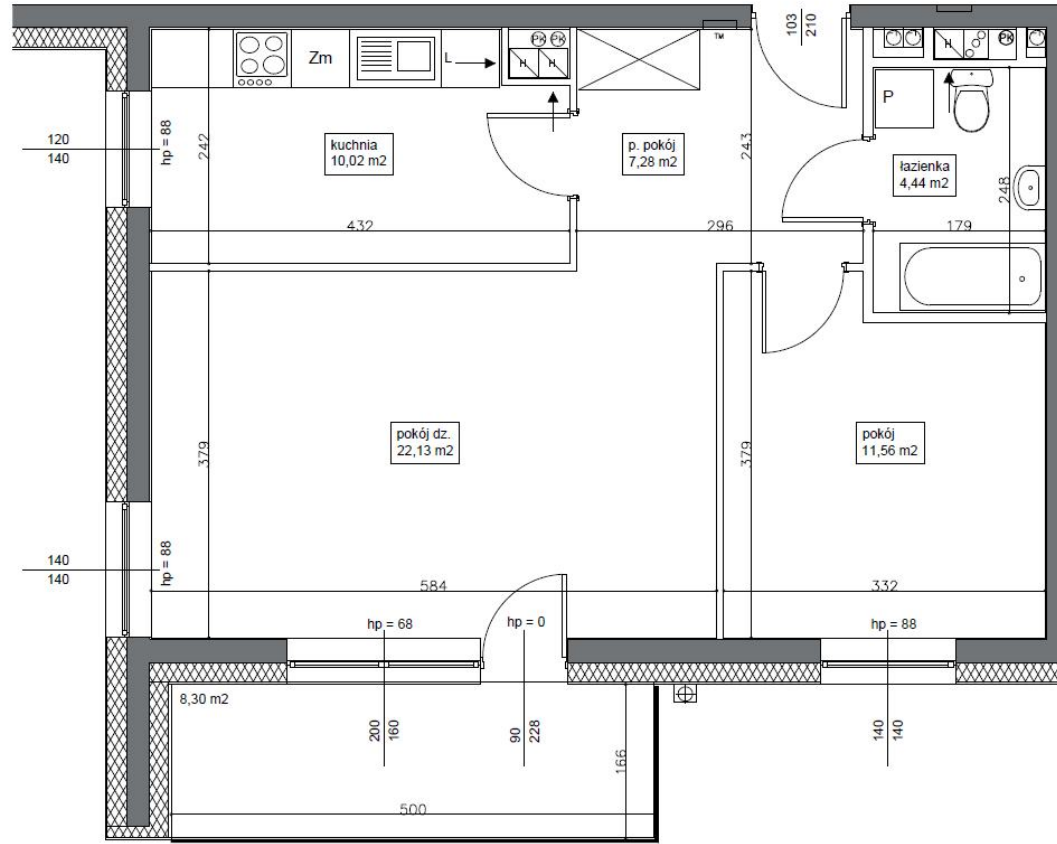

Mieszkanie 27 55.43 m<sup>2</sup> Piętro III Klatka A

### Dane

Wymiary mieszkania	55.43 m <sup>2</sup>
Wymiary balkonu	8.3 m <sup>2</sup>
Ilość pokoi	2

Kuchnia	Osobno
Piętro	III
Klatka	A

### Rzut piętra